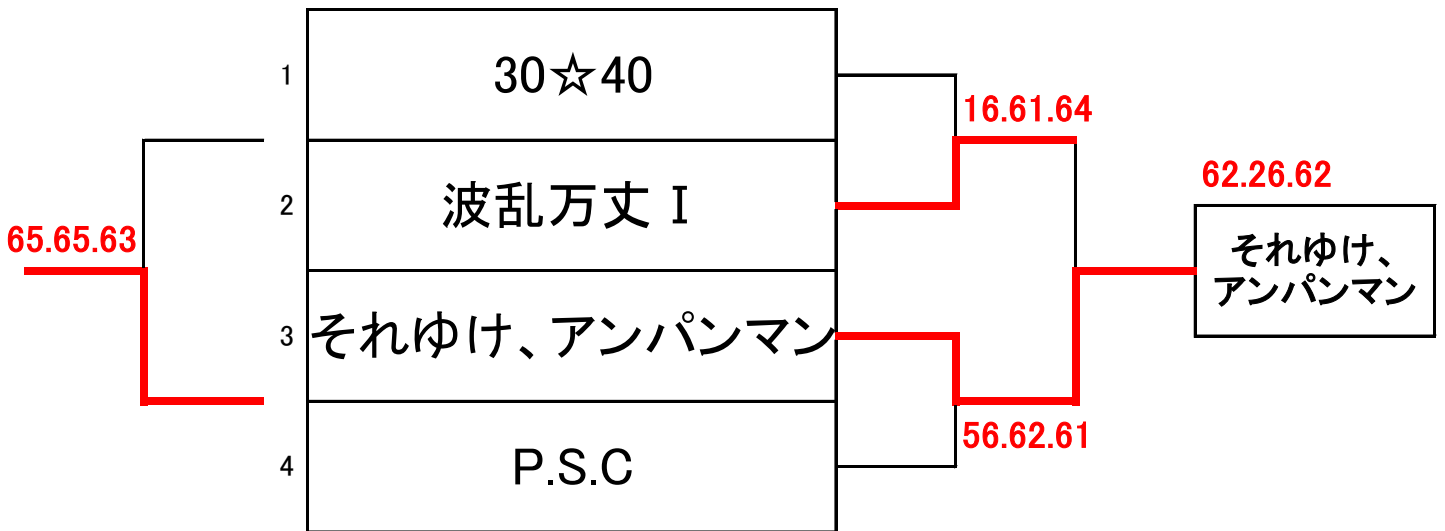

# ブラッサムカップ団体戦2013 順位別トーナメント6G先取ノード

コンソレ

1位トーナメント

\* 結果はミックスD1.2.3の順に記載してあります。

コンソレ

2位トーナメント

\* 結果はミックスD1.2.3の順に記載してあります。

コンソレ

3位トーナメント

\* 結果はミックスD1.2.3の順に記載してあります。