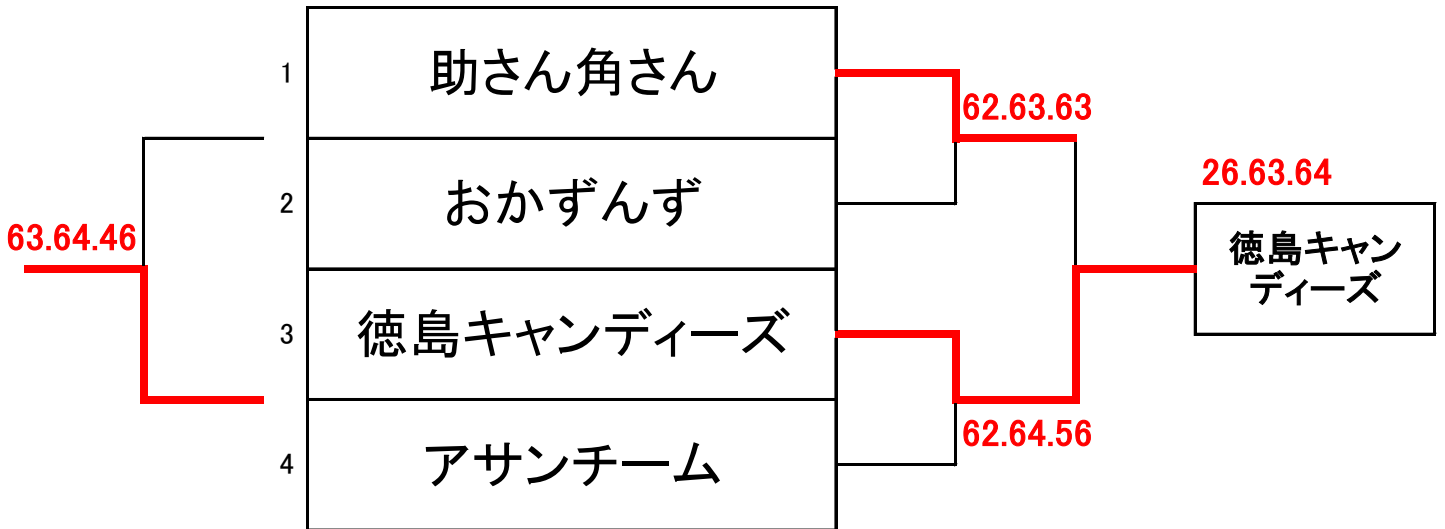

ブラッサムカップ団体戦2013 順位別トーナメント6G先取ノード

コンソレ

1位トーナメント

* 結果はミックスD1.2.3の順に記載してあります。