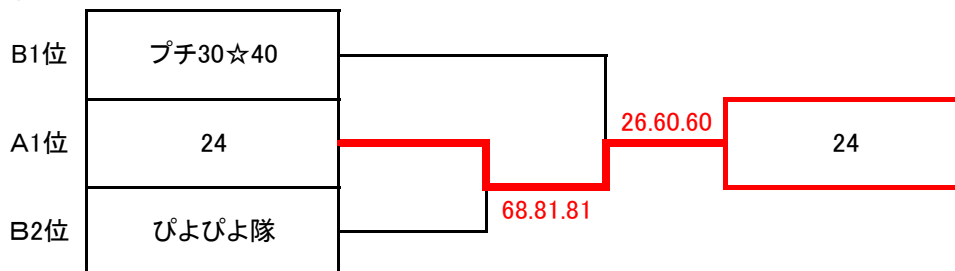

* 練習はサーブのみ4本とします。

* 予選リーグ、順位別トーナメントともポイント打ち切り制ではありません。

* スコアカードはリーグや番号の若い方が白文字(黒背景)をお使い下さい。

* 勝ったチームが本部へ勝利報告して下さい。すべてのチームに賞品があります。

決勝トーナメント

1位トーナメント

2位トーナメント

3位トーナメント