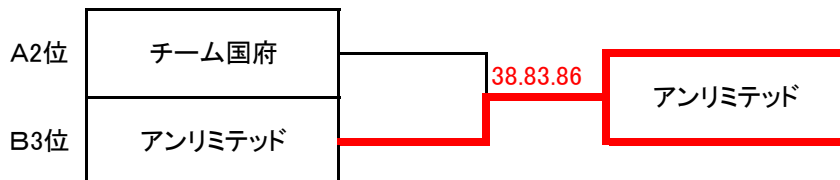

* 練習はサーブのみ4本とします。

* 予選リーグ、順位別トーナメントともポイント打ち切り制ではありません。

* スコアカードはリーグや番号の若い方が白文字(黒背景)をお使い下さい。

* 勝ったチームが本部へ勝利報告して下さい。すべてのチームに賞品があります。

決勝トーナメント

1位トーナメント

2位トーナメント

3位トーナメント