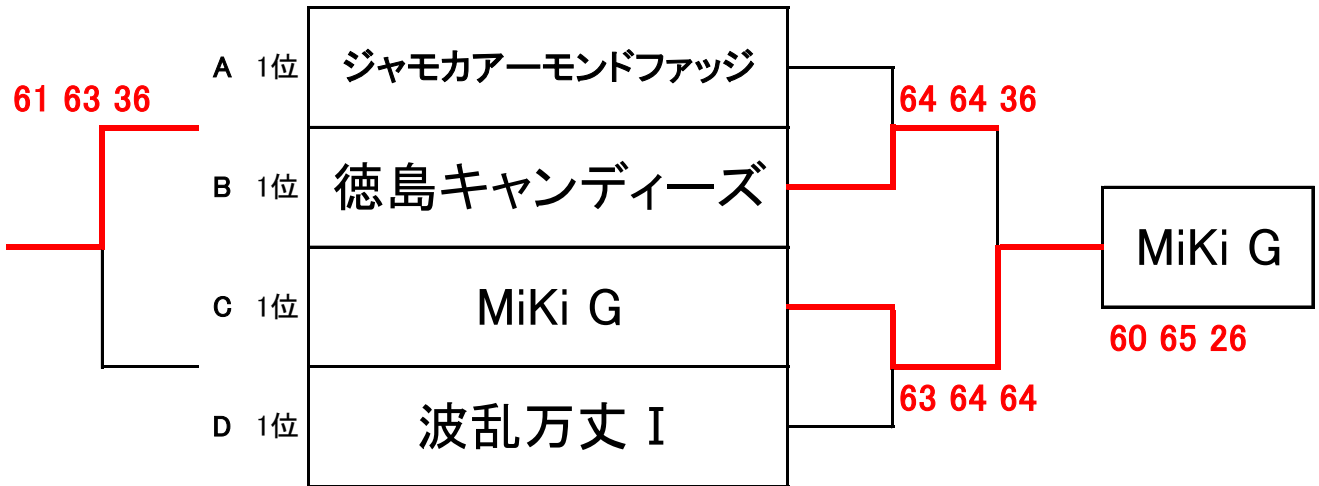

ゴールデンカップ2013CD級団体順位別トーナメント

コンソレ

1位トーナメント

* 結果は男子D、女子D、MIXDの順に記載してあります。