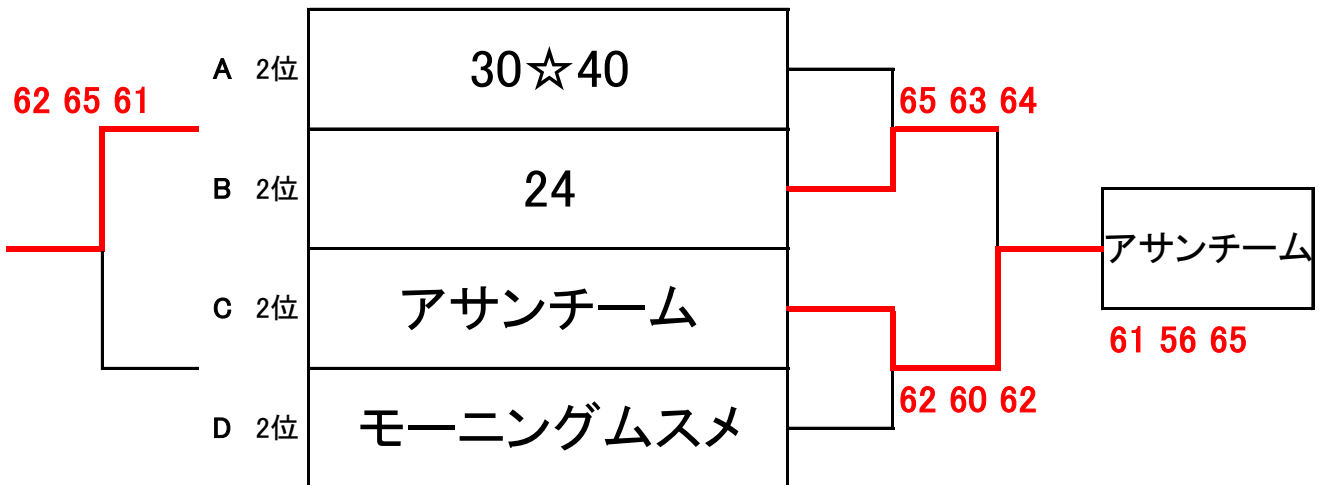

コンソレ

2位トーナメント

* 結果は男子D、女子D、MIXDの順に記載してあります。