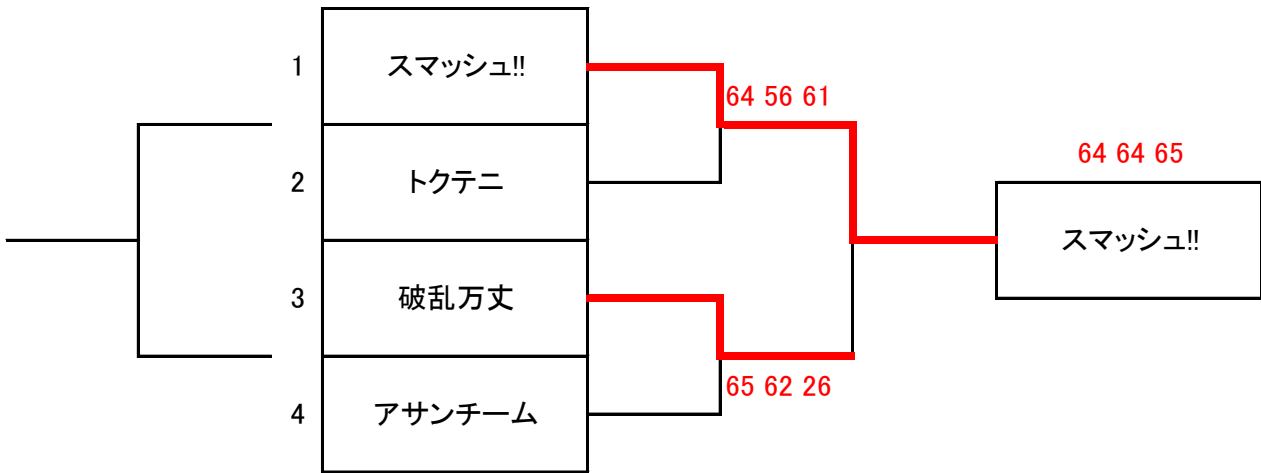

* 練習はサーブのみ4本とします。

* 予選ブロック、順位別トーナメントとも6G先取ノードで行います。

* 予選リーグ、順位別トーナメントともポイント打ち切り制ではありません。

* スコアカードをお使い下さい。

* 勝ったチームが本部へ勝利報告して下さい。すべてのチームに賞品があります。

2013「収穫祭」順位別トーナメント

1位トーナメント

2位トーナメント

3位トーナメント