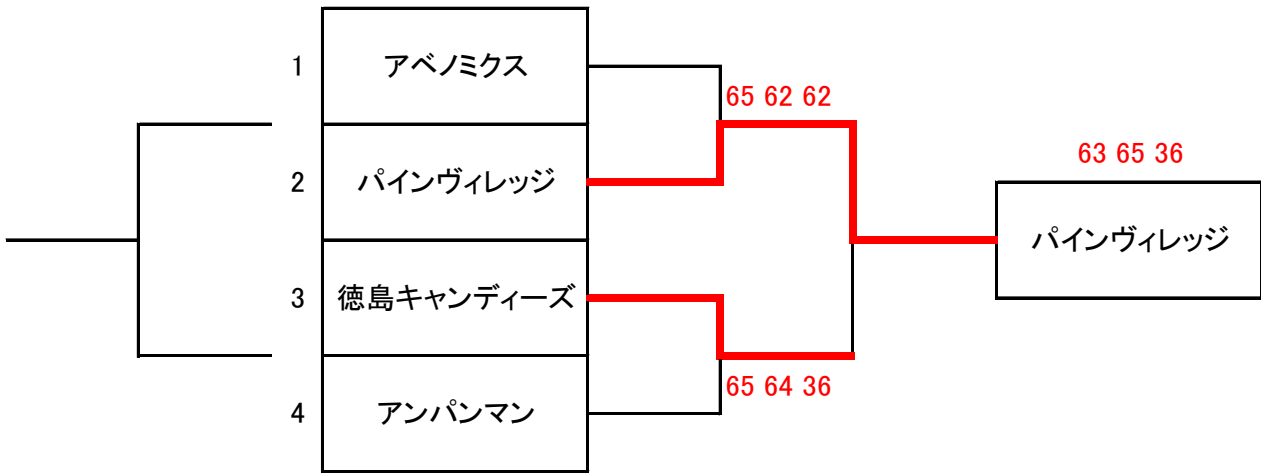

* 練習はサーブのみ4本とします。

* 予選ブロック、順位別トーナメントとも6G先取ノードで行います。

* 予選リーグ、順位別トーナメントともポイント打ち切り制ではありません。

* スコアカードをお使い下さい。

* 勝ったチームが本部へ勝利報告して下さい。すべてのチームに賞品があります。

2013「収穫祭」順位別トーナメント

1位トーナメント

2位トーナメント

3位トーナメント