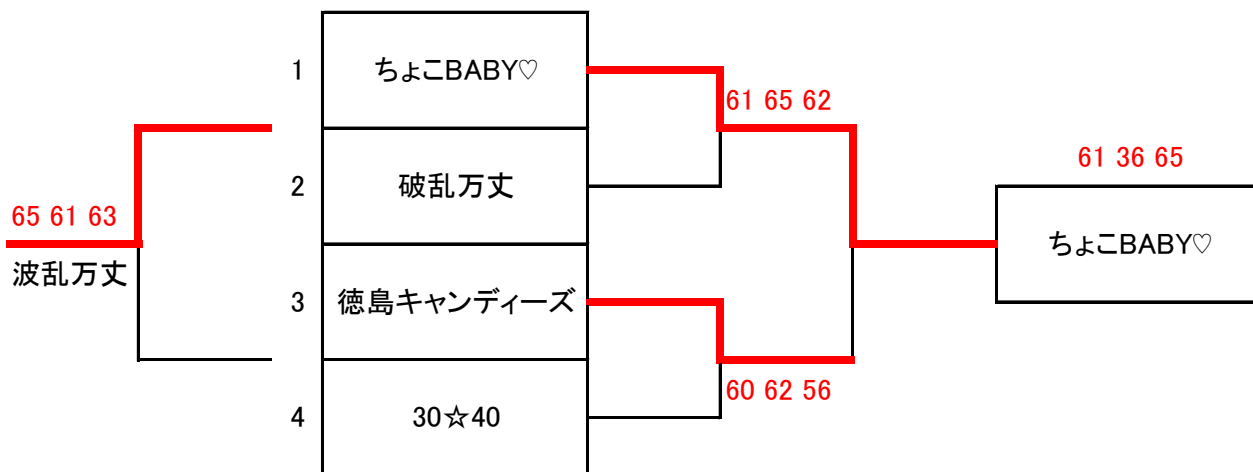

* 練習はサーブのみ4本とします。

* 予選ブロック、順位別トーナメントとも6G先取ノードで行います。

* 予選リーグ、順位別トーナメントともポイント打ち切り制ではありません。

* スコアカードをお使い下さい。

* 勝ったチームが本部へ勝利報告して下さい。すべてのチームに賞品があります。

2013 紅杯順位別トーナメント

1位トーナメント

2位トーナメント

3位トーナメント