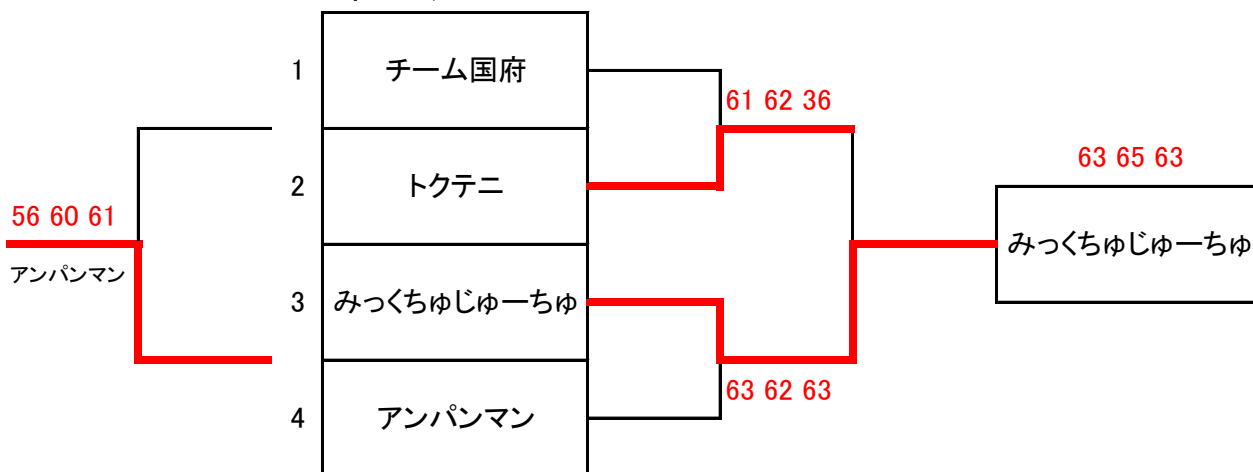

* 練習はサーブのみ4本とします。

* 予選ブロック、順位別トーナメントとも6G先取ノードで行います。

* 予選リーグ、順位別トーナメントともポイント打ち切り制ではありません。

* スコアカードをお使い下さい。

* 勝ったチームが本部へ勝利報告して下さい。すべてのチームに賞品があります。

2013 紅杯順位別トーナメント

1位トーナメント

2位トーナメント

3位トーナメント