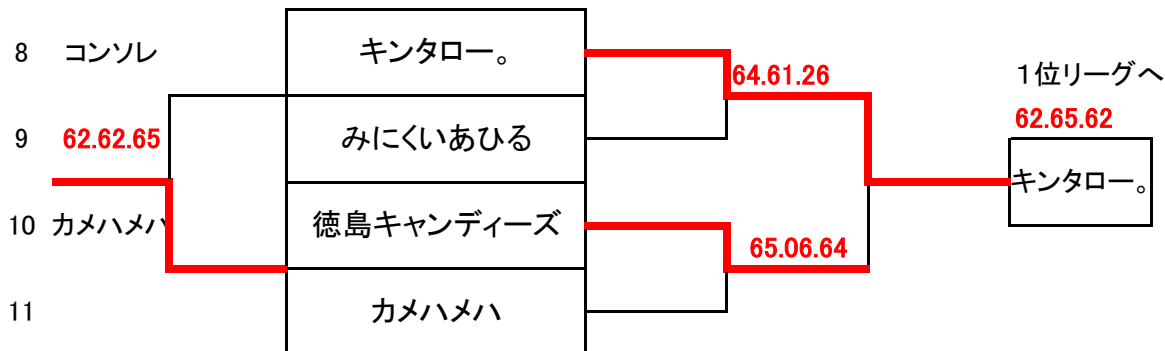

プランタン・マッチ2013予選

Aブロック=1位は1位、2位は2位、3位は3位の順位別戦へ進出

		T4K2	ハッピーフレンズ	ウエストアイランド	勝敗	順位
1	T4K2	男子ダブルス	5 6	4 6	0-2	3
		女子ダブルス	0 6	5 6		
		ミックスダブルス	4 6	1 6		
2	ハッピーフレンズ	男子ダブルス	6 5	4 6	1-1	2
		女子ダブルス	6 0	1 6		
		ミックスダブルス	6 4	3 6		
3	ウエストアイランド	男子ダブルス	6 4	6 4	2-0	1
		女子ダブルス	6 5	6 1		
		ミックスダブルス	6 1	6 3		

Bブロック=1位は1位、4位は3位戦へ進出、2位と3位が未対戦の場合2決あり(3種目タイブレーク戦)

Cブロック=1位は1位、4位は3位戦へ進出、2位と3位が未対戦の場合2決あり(3種目タイブレーク戦)

BブロックとCブロックの3位同士が(3種目タイブレーク戦)を行い、勝った方が2位トーナメントへ、負けた方は3位トーナメントへ進出

プランタン・マッチ2013順位別戦

1位リーグ

		スマッシュ！！	キンタロー。	ウエストアイランド	勝敗	順位
B1	スマッシュ！！	男子ダブルス	2 6	3 6	0-2	3
		女子ダブルス	3 6	4 6		
		ミックスダブルス	3 6	4 6		
C1	キンタロー。	男子ダブルス	6 2	1 6	2-0	1
		女子ダブルス	6 3	6 3		
		ミックスダブルス	6 3	6 2		
A1	ウエストアイランド	男子ダブルス	6 3	6 1	1-1	2
		女子ダブルス	6 4	3 6		
		ミックスダブルス	6 4	2 6		

2位トーナメント

3位トーナメント