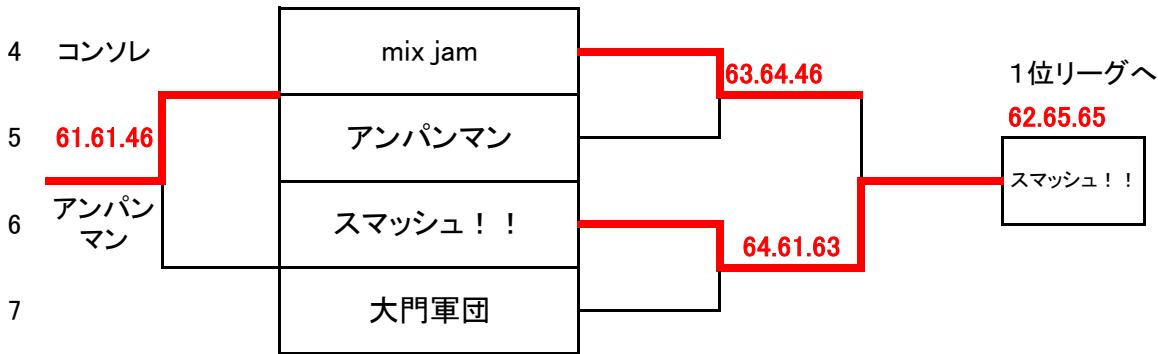

プランタン・マッチ2013予選

Aブロック=1位は1位、2位は2位、3位は3位の順位別戦へ進出

		T4K2	ハッピーフレンズ	ウエストアイランド	勝敗	順位
1	T4K2	男子ダブルス	5 6	4 6	0-2	3
		女子ダブルス	0 6	5 6		
		ミックスダブルス	4 6	1 6		
2	ハッピーフレンズ	男子ダブルス	6 5	4 6	1-1	2
		女子ダブルス	6 0	1 6		
		ミックスダブルス	6 4	3 6		
3	ウエストアイランド	男子ダブルス	6 4	6 4	2-0	1
		女子ダブルス	6 5	6 1		
		ミックスダブルス	6 1	6 3		

Bブロック=1位は1位、4位は3位戦へ進出、2位と3位が未対戦の場合2決あり(3種目タイブレーク戦)

Cブロック=1位は1位、4位は3位戦へ進出、2位と3位が未対戦の場合2決あり(3種目タイブレーク戦)

BブロックとCブロックの3位同士が(3種目タイブレーク戦)を行い、勝った方が2位トーナメントへ、負けた方は3位トーナメントへ進出

プランタン・マッチ2013順位別戦

1位リーグ

		スマッシュ！！	キンタロー。	ウエストアイランド	勝敗	順位
B1	スマッシュ！！	男子ダブルス	2 6	3 6	0-2	3
		女子ダブルス	3 6	4 6		
		ミックスダブルス	3 6	4 6		
C1	キンタロー。	男子ダブルス	6 2	1 6	2-0	1
		女子ダブルス	6 3	6 3		
		ミックスダブルス	6 3	6 2		
A1	ウエストアイランド	男子ダブルス	6 3	6 1	1-1	2
		女子ダブルス	6 4	3 6		
		ミックスダブルス	6 4	2 6		

2位トーナメント

3位トーナメント