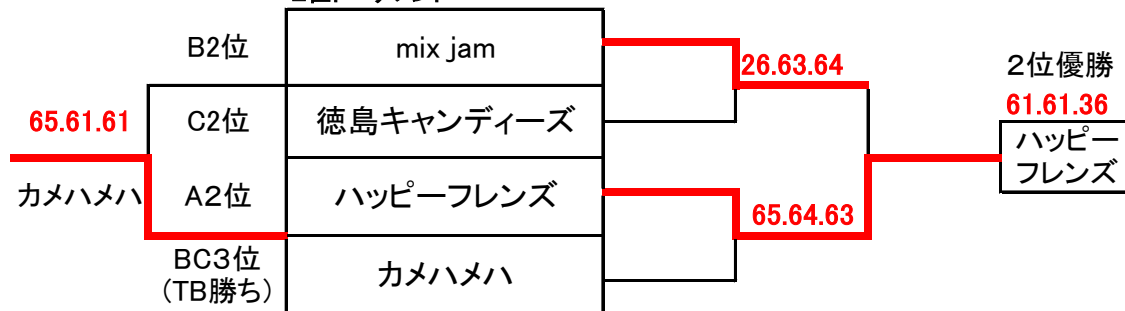

プランタン・マッチ2013予選

Aブロック=1位は1位、2位は2位、3位は3位の順位別戦へ進出

		T4K2	ハッピーフレンズ	ウエストアイランド	勝敗	順位
1	T4K2	男子ダブルス	5 6	4 6	0-2	3
		女子ダブルス	0 6	5 6		
		ミックスダブルス	4 6	1 6		
2	ハッピーフレンズ	男子ダブルス	6 5	4 6	1-1	2
		女子ダブルス	6 0	1 6		
		ミックスダブルス	6 4	3 6		
3	ウエストアイランド	男子ダブルス	6 4	6 4	2-0	1
		女子ダブルス	6 5	6 1		
		ミックスダブルス	6 1	6 3		

Bブロック=1位は1位、4位は3位戦へ進出、2位と3位が未対戦の場合2決あり(3種目タイブレーク戦)

Cブロック=1位は1位、4位は3位戦へ進出、2位と3位が未対戦の場合2決あり(3種目タイブレーク戦)

BブロックとCブロックの3位同士が(3種目タイブレーク戦)を行い、勝った方が2位トーナメントへ、負けた方は3位トーナメントへ進出

プランタン・マッチ2013順位別戦

1位リーグ

		スマッシュ！！	キンタロー。	ウエストアイランド	勝敗	順位
B1	スマッシュ！！	男子ダブルス	2 6	3 6	0-2	3
		女子ダブルス	3 6	4 6		
		ミックスダブルス	3 6	4 6		
C1	キンタロー。	男子ダブルス	6 2	1 6	2-0	1
		女子ダブルス	6 3	6 3		
		ミックスダブルス	6 3	6 2		
A1	ウエストアイランド	男子ダブルス	6 3	6 1	1-1	2
		女子ダブルス	6 4	3 6		
		ミックスダブルス	6 4	2 6		

2位トーナメント

3位トーナメント