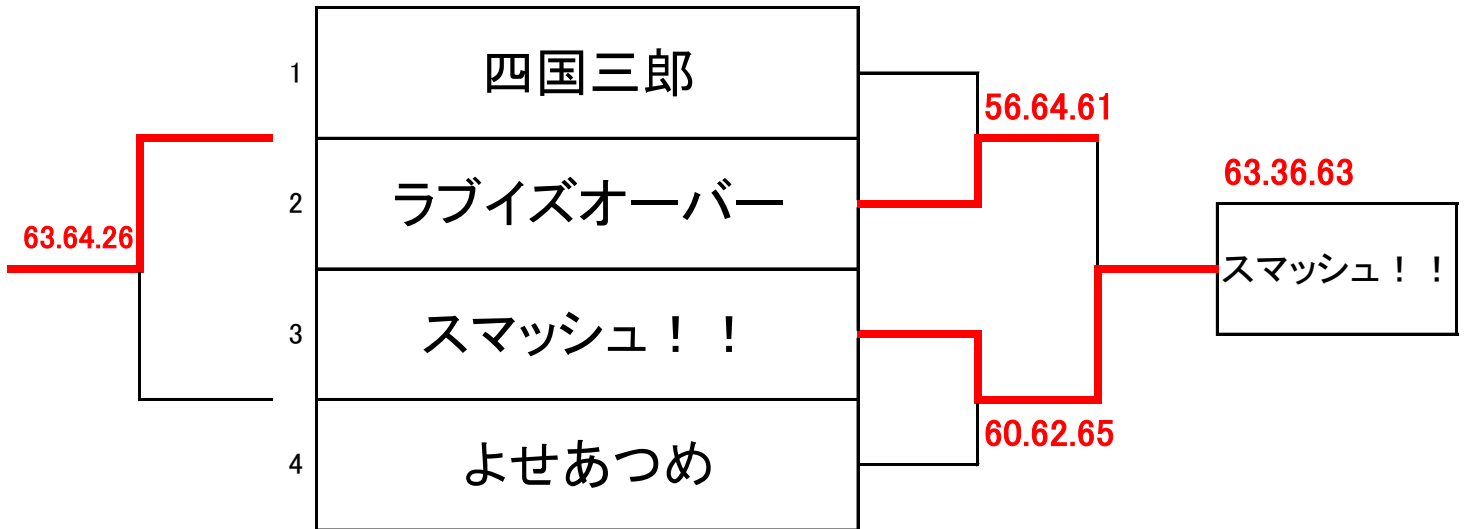

バレンタインミックス団体戦2013 順位別トーナメント

コンソレ

1位トーナメント

* 結果はミックスD1.2.3の順に記載してあります。