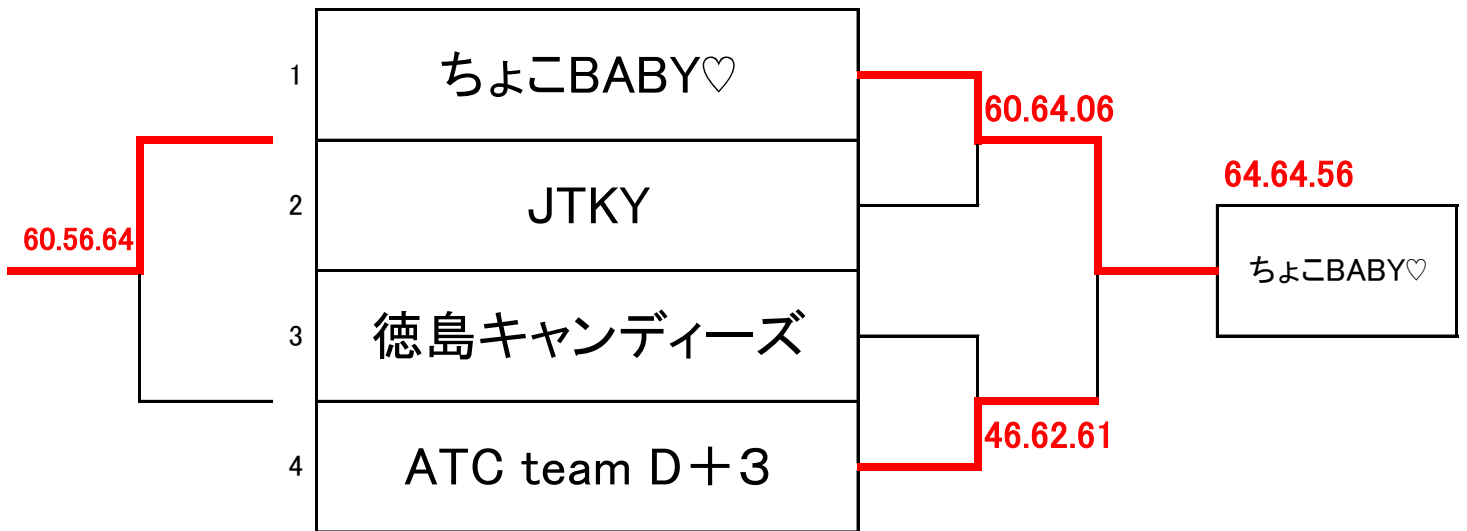

Dブロック⑤番コート

		24	ATC team D +3	よせあつめ	勝敗	順位
10	24	ミックスダブルス1	6 3	4 6	0 - 2	3
		ミックスダブルス2	0 6	6 4		
		ミックスダブルス3	2 6	2 6		
11	ATC team D +3	ミックスダブルス1	3 6	1 6	1 - 1	2
		ミックスダブルス2	6 0	6 4		
		ミックスダブルス3	6 2	4 6		
12	よせあつめ	ミックスダブルス1	6 4	6 1	2 - 0	1
		ミックスダブルス2	4 6	4 6		
		ミックスダブルス3	6 2	6 4		

# バレンタインミックス団体戦2013 順位別トーナメント

コンソレ

1位トーナメント

\* 結果はミックスD1.2.3の順に記載してあります。

2位トーナメント

\* 結果はミックスD1.2.3の順に記載してあります。

3位トーナメント

\* 結果はミックスD1.2.3の順に記載してあります。