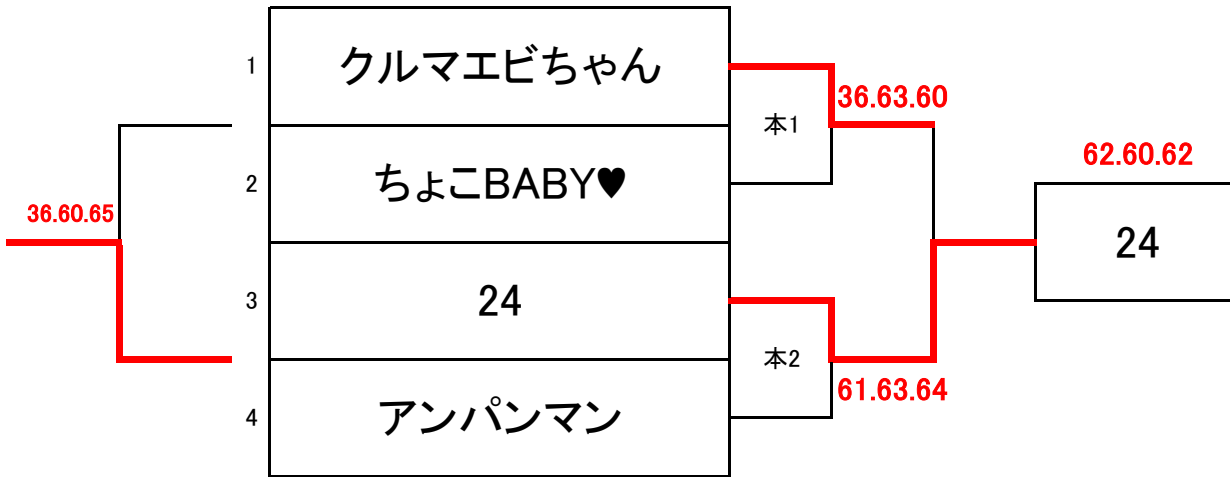

収穫祭2014

順位別トーナメント

コンソレ

1位トーナメント

*結果は男子、女子、ミックスの順に記載してあります。