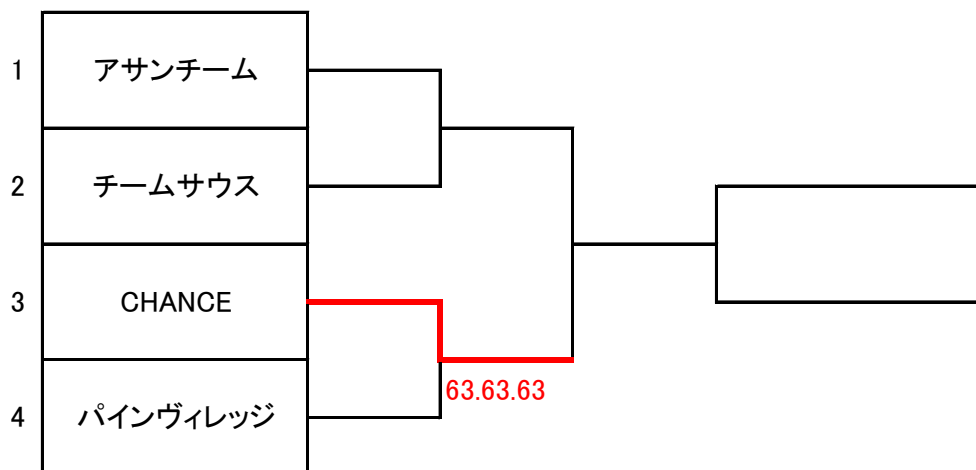

\* 練習はサーブのみ4本とします。

\* スコアカードをお使い下さい。

\* 勝ったチームが本部へ勝利報告して下さい。

# 2015 Xmasミックス順位別トーナメント

## 1位トーナメント

雨天中止のため途中まで掲載

## 2位トーナメント