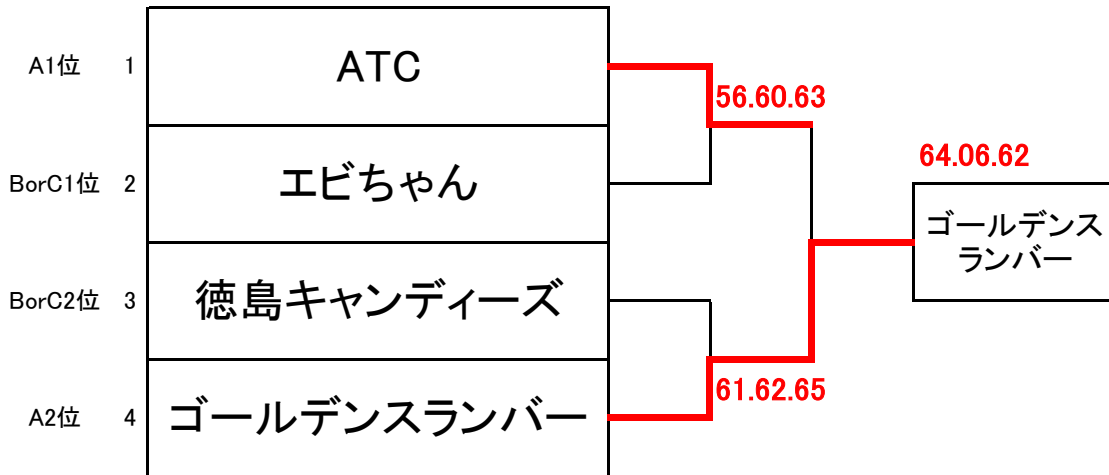

収穫祭2015

1位トーナメント

* 結果は女子、ミックス、男子の順に記載してあります。