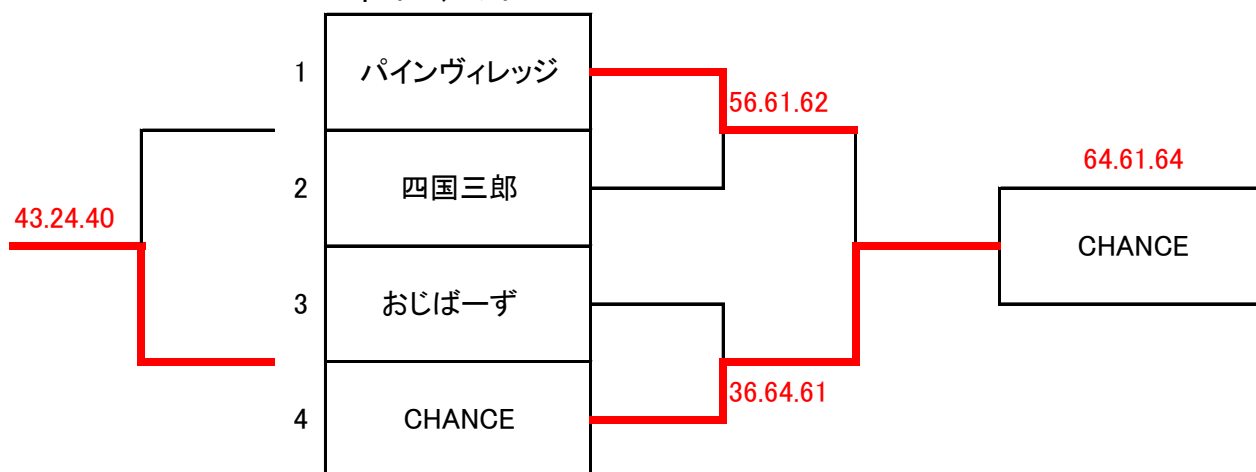

## Cブロック

		四国三郎	チーム国府	ひよこらぶ	勝敗	順位
7	四国三郎	男子ダブルス	6 5	6 2	2-0	1
		女子ダブルス	6 0	6 0		
		ミックスダブルス	6 2	6 2		
8	チーム国府	男子ダブルス	5 6	6 0	0-2	3
		女子ダブルス	0 6	4 6		
		ミックスダブルス	2 6	2 6		
9	ひよこらぶ	男子ダブルス	2 6	0 6	1-1	2
		女子ダブルス	0 6	6 4		
		ミックスダブルス	2 6	6 2		

## 1位トーナメント