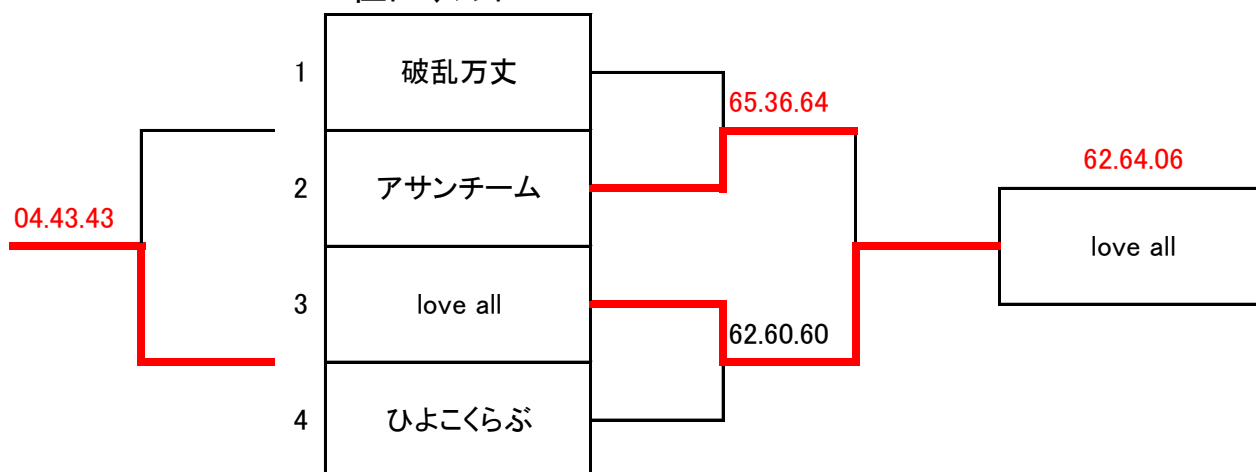

2015 初打ち大会順位別トーナメント

1位トーナメント

2位トーナメント

3位トーナメント