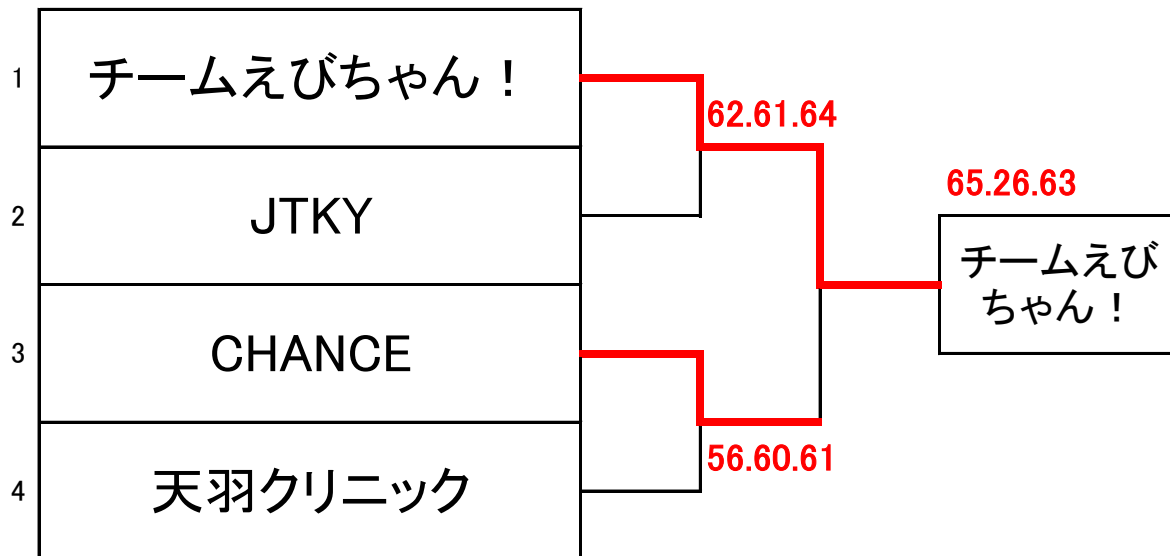

水無月戦2015

順位別トーナメント

1位トーナメント

* 結果は男子、女子、ミックスの順に記載してあります。

2位トーナメント