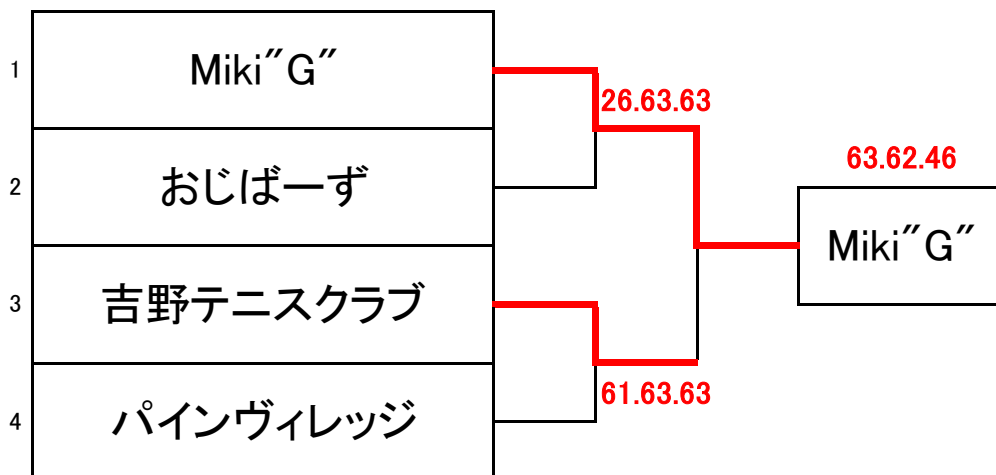

1位トーナメント

* 結果はミックス1、ミックス2、ミックス3の順に記載してあります。