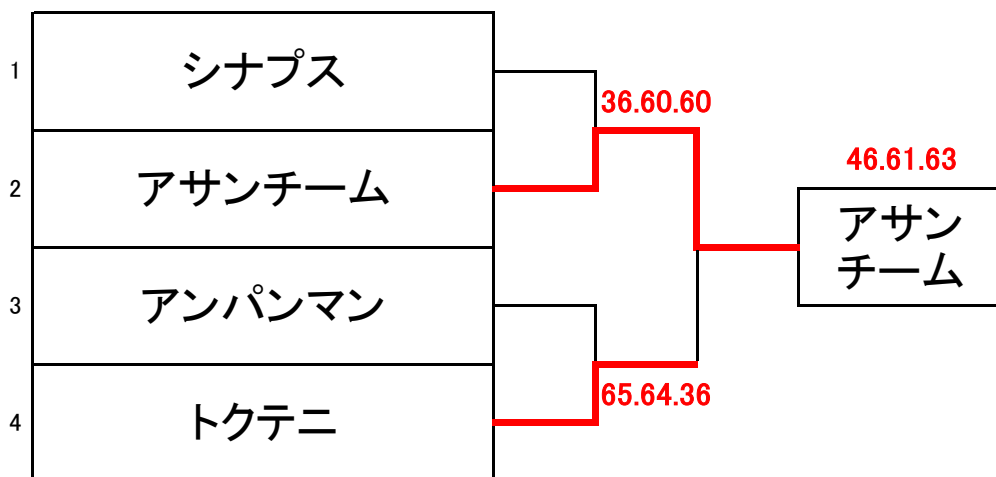

Dブロック主に ④⑤番コート 6G先取ノーアド

		おじばーず	アンパンマン	波乱万丈	勝敗	順位
10	おじばーず	/	6 4	6 4	2-0	1
	ミックスダブルス2		6 2	6 0		
	ミックスダブルス3		5 6	2 6		
11	アンパンマン	4 6	/	6 2	1-1	2
	ミックスダブルス2	2 6		6 4		
	ミックスダブルス3	6 5		6 3		
12	波乱万丈	4 6	2 6	/	0-2	3
	ミックスダブルス2	0 6	4 6			
	ミックスダブルス3	6 2	3 6			

1位トーナメント

* 結果はミックス1、ミックス2、ミックス3の順に記載してあります。

2位トーナメント

* 結果はミックス1、ミックス2、ミックス3の順に記載してあります。

3位トーナメント

* 結果はミックス1、ミックス2、ミックス3の順に記載してあります。