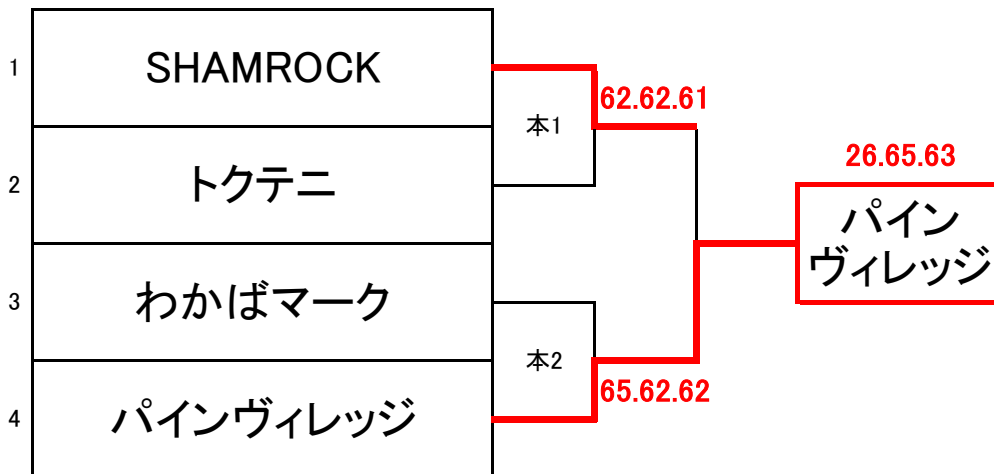

Dブロック⑤番コート

		チームBoss	アサンチーム	わかばマーク	勝敗	順位
10	チームBoss	男子ダブルス		2 6	0-2	3
		ミックスダブルス		4 6		
		女子ダブルス		6 1		
11	アサンチーム	男子ダブルス	6 3	6 1	2-0	1
		ミックスダブルス	6 3	6 1		
		女子ダブルス	6 1	6 2		
12	わかばマーク	男子ダブルス	6 2	1 6	1-1	2
		ミックスダブルス	6 4	1 6		
		女子ダブルス	1 6	2 6		

1位トーナメント

* 結果は男子、ミックス、女子Dの順に記載してあります。

2位トーナメント

* 結果は男子、ミックス、女子Dの順に記載してあります。

3位トーナメント

* 結果は男子、ミックス、女子Dの順に記載してあります。