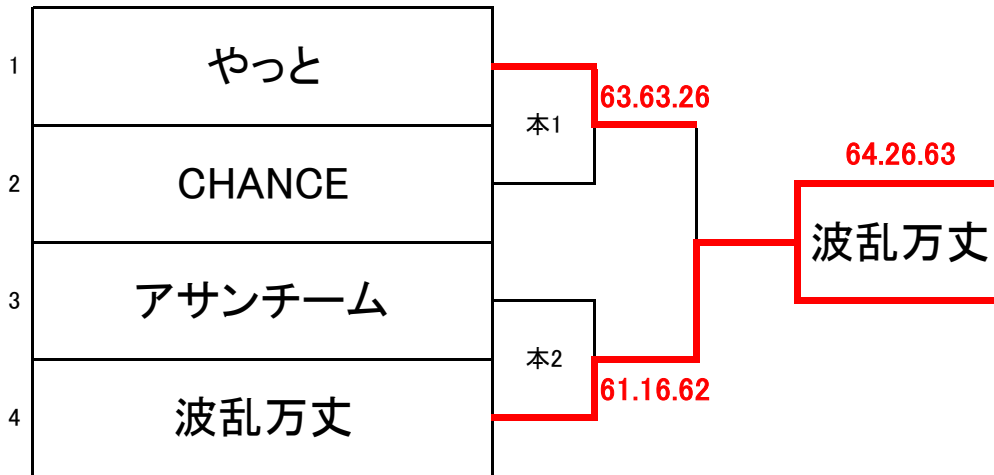

1位トーナメント

* 結果は男子、ミックス、女子Dの順に記載してあります。