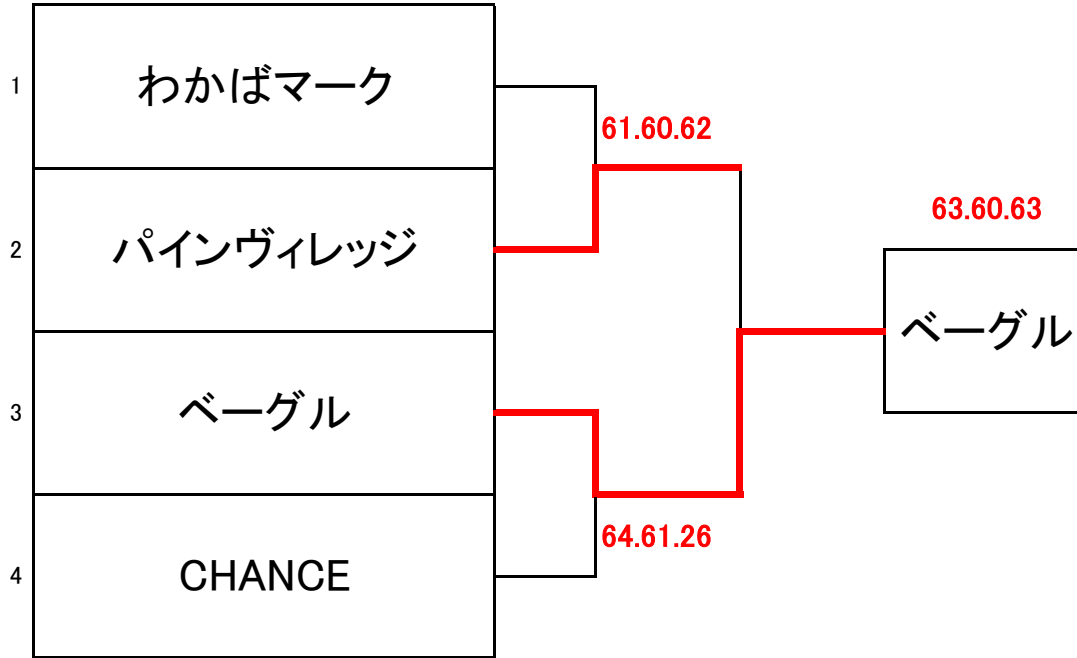

プランタンマッチ団体戦2016

上位トーナメント

* 結果は男子D、ミックスダブルス、女子Dの順に記載してあります。