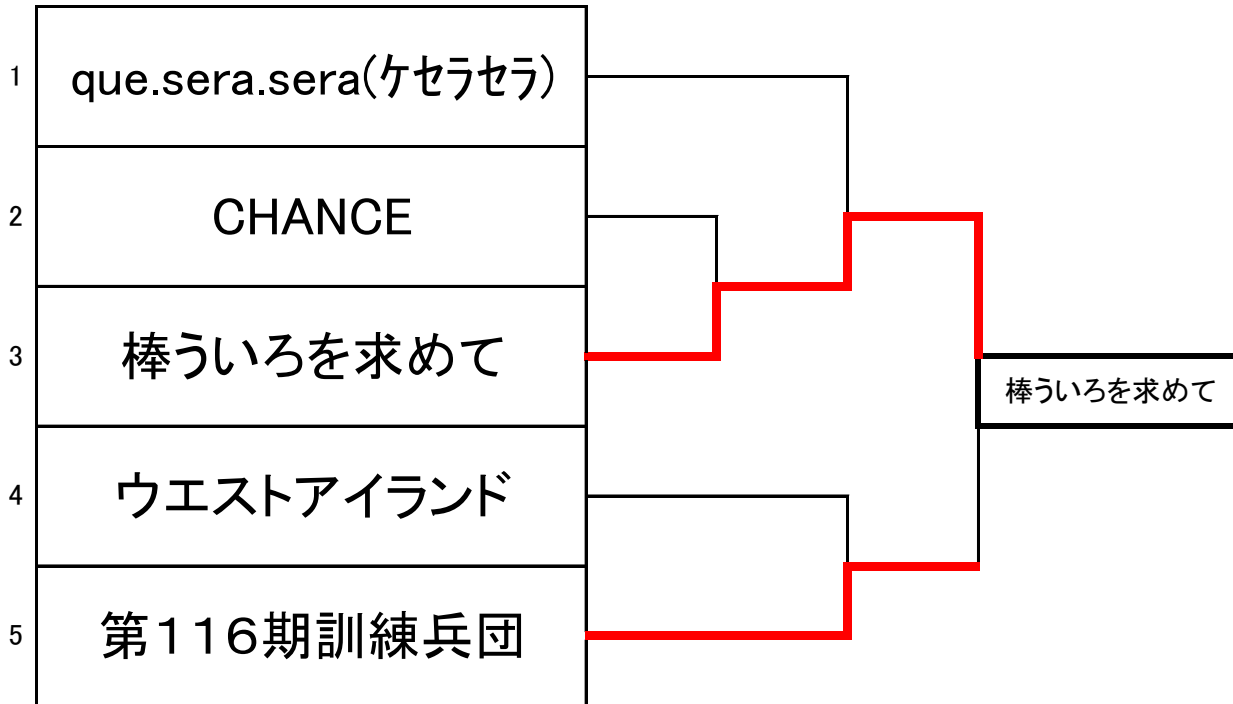

2017 ゴールデンカップBC級 予選リーグ

1位トーナメント

* 結果はミックスD1.2.3の順に記載してあります。