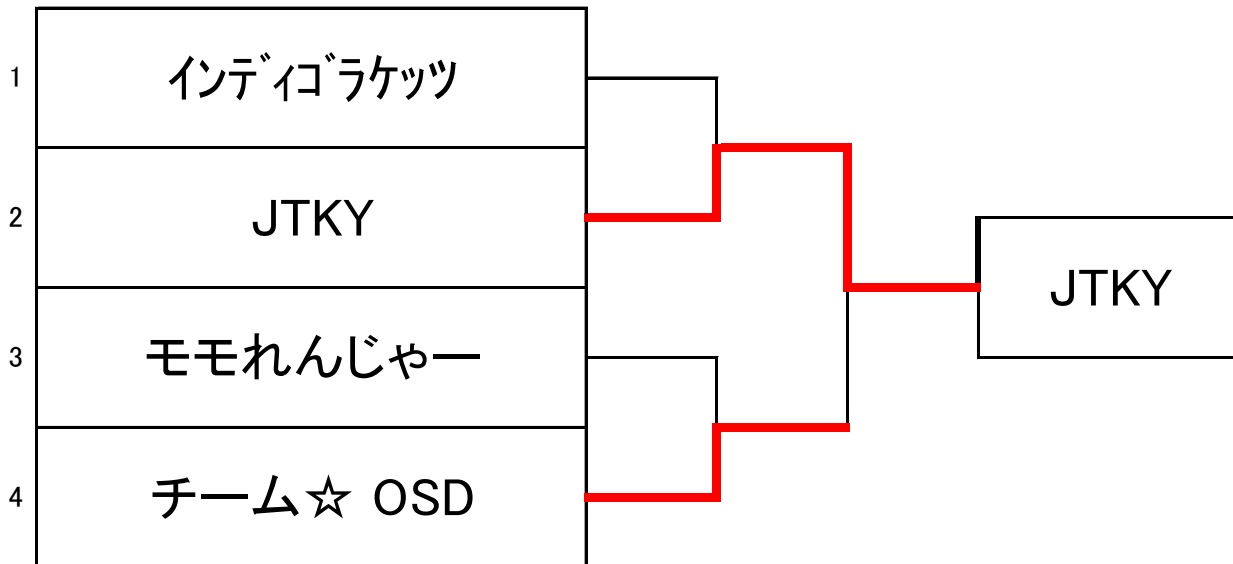

データ紛失のため詳細表示がありません。

2017 ゴールデンカップBC級 予選リーグ

1位トーナメント

* 結果はミックスD1.2.3の順に記載してあります。

2位トーナメント

* 結果はミックスD1.2.3の順に記載してあります。

データ紛失のため詳細表示がありません。

2017 ゴールデンカップBC級 参加者