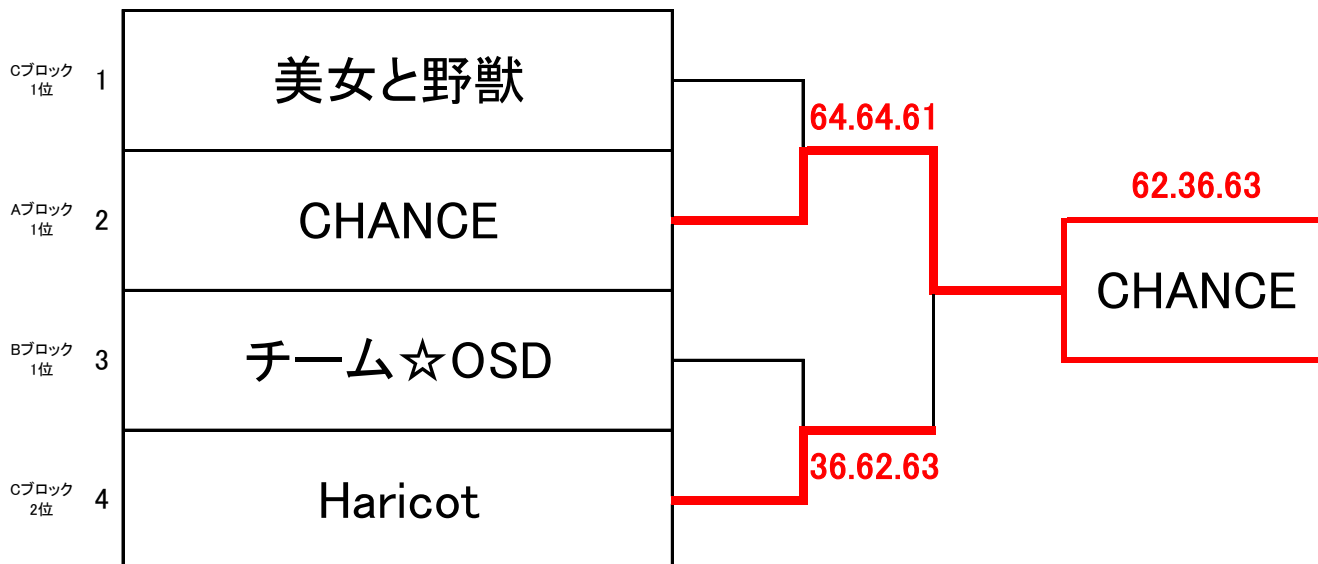

2017 盆ジュールマッチCD級 順位別トーナメント

上位トーナメント

* 結果はミックス1.2.3、の順に記載してあります

次位トーナメントA