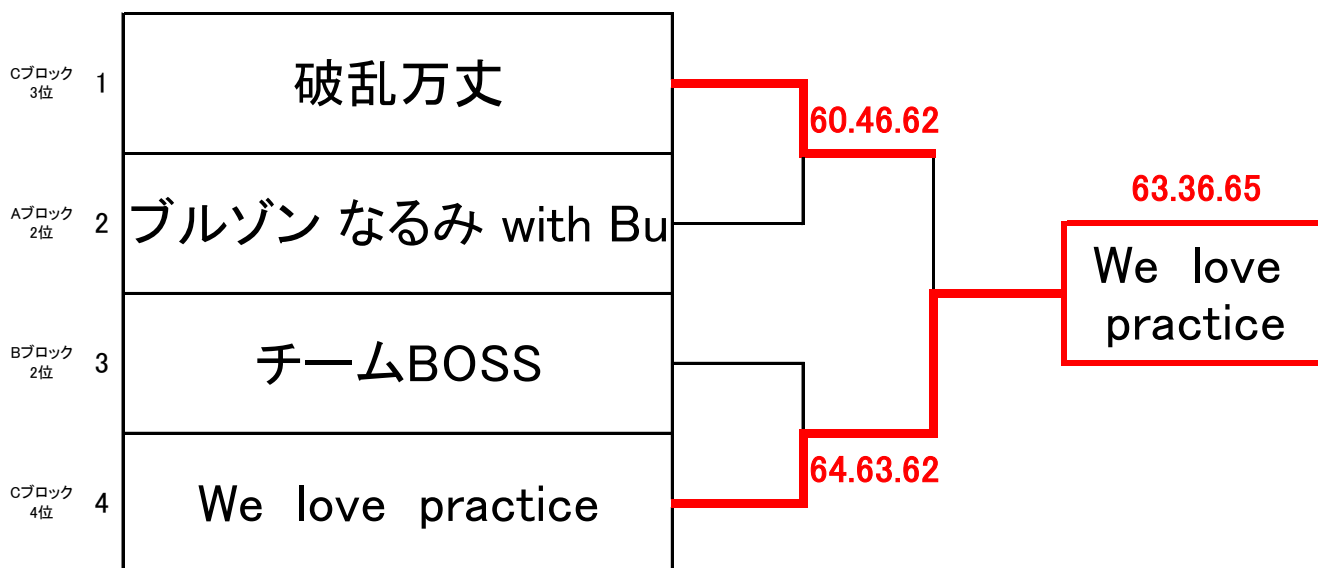

# 2017 盆ジュールマッチCD級 順位別トーナメント

上位トーナメント

\* 結果はミックス1.2.3、の順に記載してあります

次位トーナメントA

\* 結果はミックス1.2.3、の順に記載してあります

次位トーナメントB

\* 結果はミックス1.2.3、の順に記載してあります