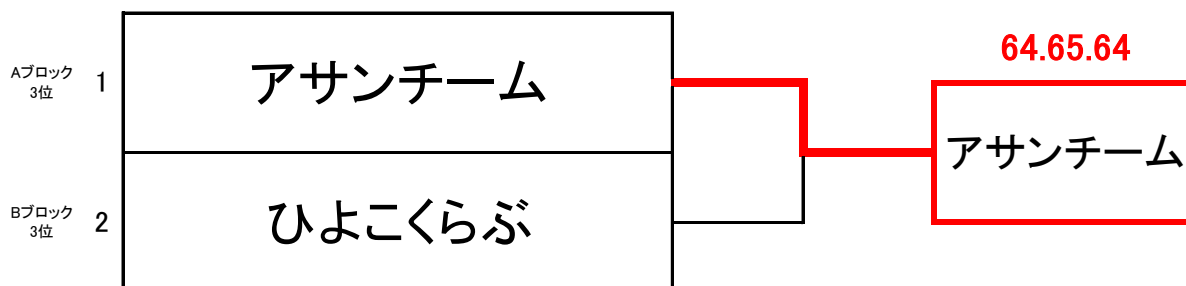

# 2017 盆ジュールマッチCD級 順位別トーナメント

上位トーナメント

\* 結果はミックス1.2.3、の順に記載してあります

次位トーナメントA

\* 結果はミックス1.2.3、の順に記載してあります

次位トーナメントB

\* 結果はミックス1.2.3、の順に記載してあります