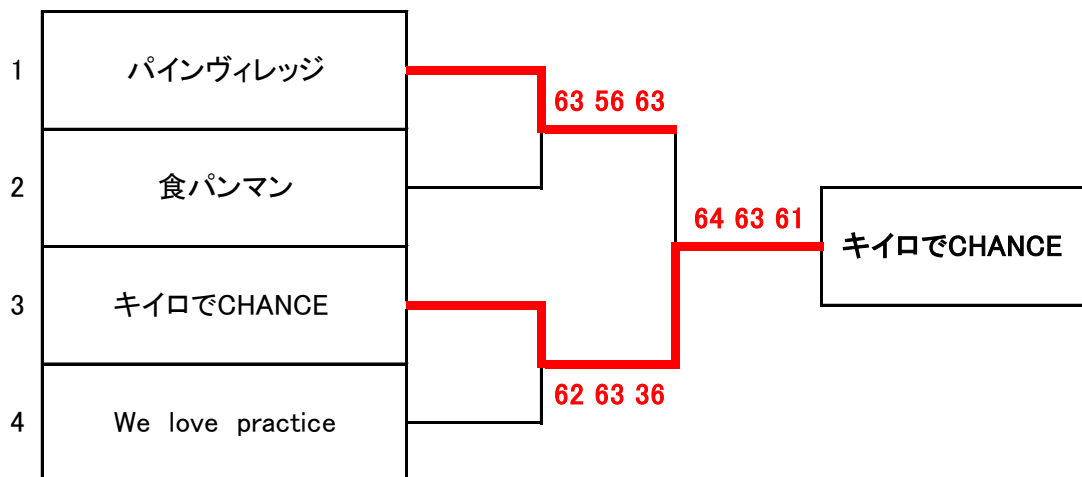

2017 CD級 紅杯 順位別トーナメント

1位トーナメント