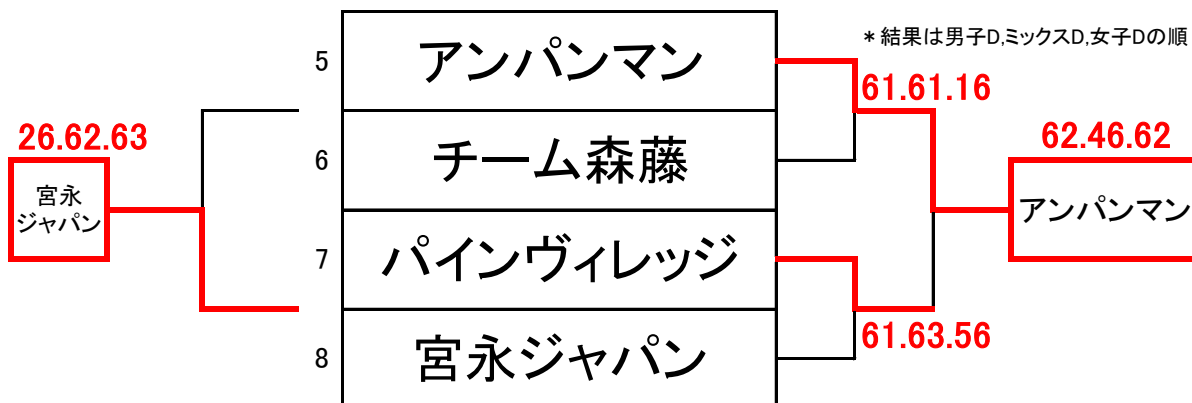

## 3位トーナメント

\* 結果は男子D,ミックスD,女子Dの順に記載してあります。

予選順位1位チームは1位トーナメントへ

予選順位2位チームの中から抽選で1チームが1位トーナメントへ

予選順位3位チームの中から抽選で2チームが2位トーナメントへ

1チームが3位トーナメントへ

予選順位4位チームは3位トーナメントへ

## Aブロック

\* 結果は男子D,ミックスD,女子Dの順

メインドロー2位とコンソレ1位が対戦なしの場合、代表者によるじゃんけんで勝った方が2位、敗れた方は3位

## Bブロック

\* 結果は男子D,ミックスD,女子Dの順

メインドロー2位とコンソレ1位が対戦なしの場合、代表者によるじゃんけんで勝った方が2位、敗れた方は3位