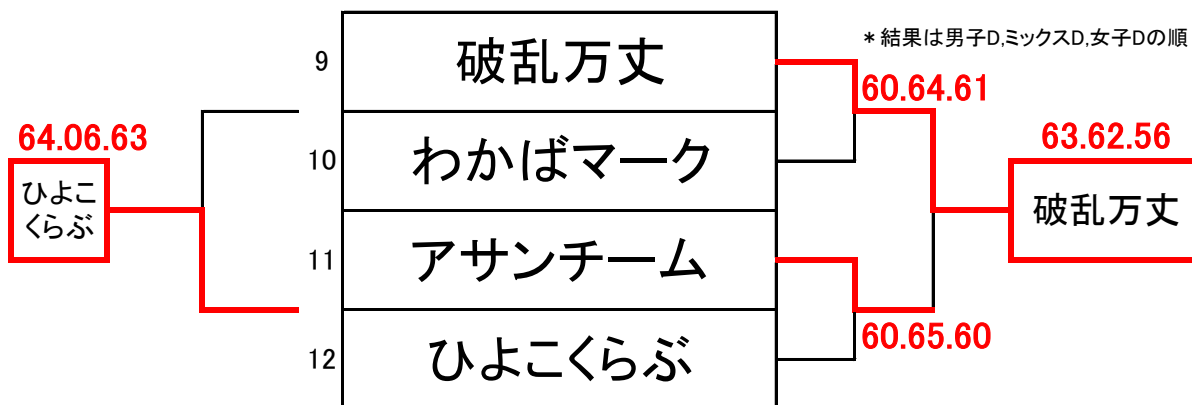

## Aブロック

\* 結果は男子D,ミックスD,女子Dの順

メインドロー2位とコンソレ1位が対戦なしの場合、代表者によるじゃんけんで勝った方が2位、敗れた方は3位

## Bブロック

\* 結果は男子D,ミックスD,女子Dの順

メインドロー2位とコンソレ1位が対戦なしの場合、代表者によるじゃんけんで勝った方が2位、敗れた方は3位

## Cブロック

\* 結果は男子D,ミックスD,女子Dの順

メインドロー2位とコンソレ1位が対戦なしの場合、代表者によるじゃんけんで勝った方が2位、敗れた方は3位