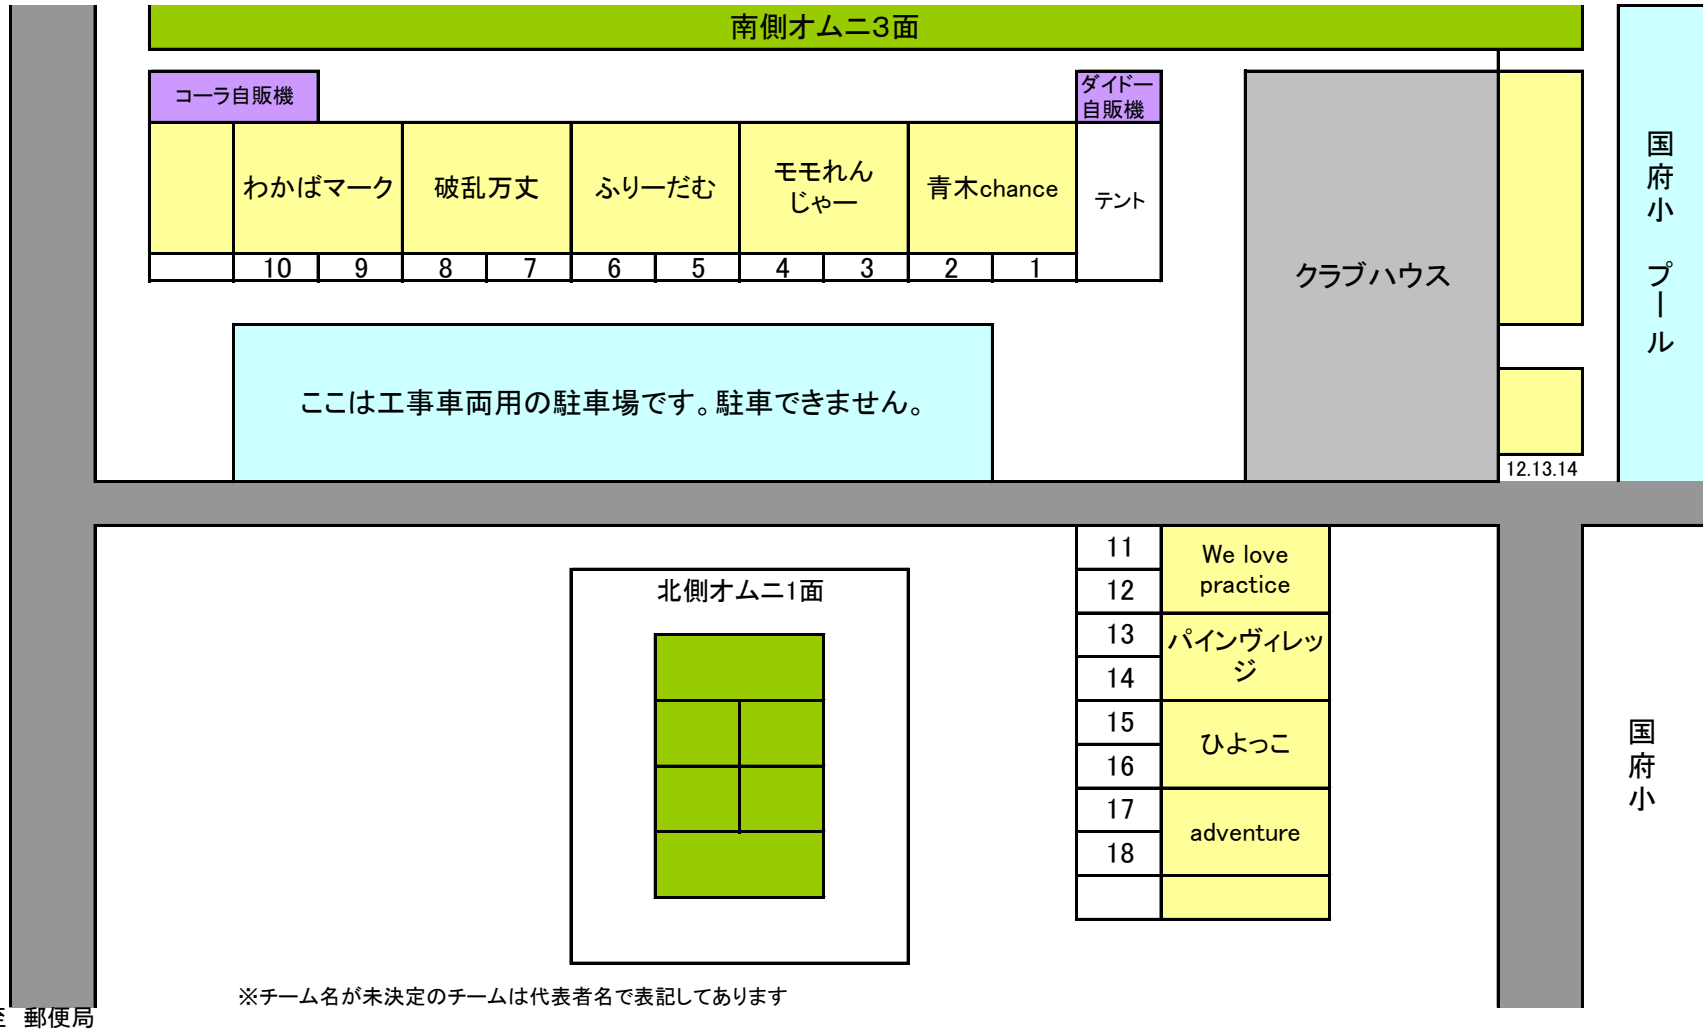

11/23「CD級国府盗り合戦」 駐車場ご案内(各チーム2台以内での乗り合わせご協力をお願いしています)

☆このたびは11/23「CD級国府盗り合戦」にお申し込みありがとうございます。メール、ホームページでもご案内の通り、団体戦は駐車場混雑が予想されます。  
 ☆このため1チーム2台の駐車区画をあらかじめ決めさせて頂くことにしましたのでご案内します。ご迷惑、ご不便をおかけしますが各チーム選手の皆様によりしくご周知下さいますようお願い申し上げます。また試合の応援に来られる方も駐車スペースがありませんので悪しからずご了承下さい。