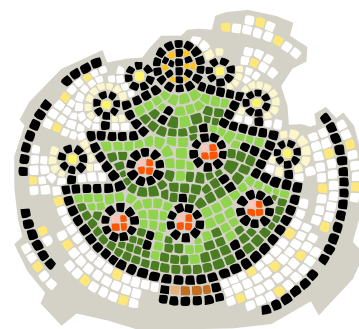

2018 Xmasミックス参加者一覧

		破乱万丈	We love practic	SAKADE ビギナーズ	CHANCE	アサンチーム	ひよっこ	勝敗	順位
1	破乱万丈		2 6 3 6 6 4	2 6 6 5 1 6	4 6 1 6 6 1	6 5 4 6 6 3		1-3	5
2	We love practic	6 2 6 3 4 6		6 2 6 2 3 6	6 1 6 5 6 4		6 2 3 6 6 2	4-0	1
3	SAKADE ビギナーズ	6 2 5 6 6 1	2 6 2 6 6 3			1 6 6 2 3 6	6 0 6 5 6 1	2-2	4
4	CHANCE	6 4 6 1 1 6	1 6 5 6 4 6			6 3 4 6 6 1	6 2 6 0 6 0	3-1	2
5	アサンチーム	5 6 6 4 3 6		6 1 2 6 6 3	3 6 6 4 1 6		6 1 5 6 6 2	2-2	3
6	ひよっこ		2 6 6 3 2 6	0 6 5 6 1 6	2 6 0 6 0 6	1 6 6 5 2 6		0-4	6

試合順

9:15~

10:45頃~

昼食後

4試合目

1 vs 2	0番 5番	1 vs 3		1 vs 4	1 vs 5
3 vs 6	1番 2番	2 vs 4		2 vs 6	2 vs 3
4 vs 5	2番 3番	5 vs 6		3 vs 5	4 vs 6

* 練習はサーブのみ4本とします。

* 6G先取ノードとします。

* スコアカードは色分けはどちらでもいいので使ってください。

* 勝ったチームが本部へ勝利報告して下さい。

■ホットコーヒー飲み放題 ただしコートやショップ内に持ち込まないようお願いします。

順位の決め方

①同勝敗で2チームが並んだ場合

直接対戦があれば、その勝者を上位とする。

直接対戦がなければ、全試合のセット率を計算する。それでも並んだ場合

全試合の惜敗率を計算する。

*惜敗率=全試合中、取得ゲーム/全ゲーム

②同勝敗で3チーム以上が並んだ場合

全試合のセット率を計算する。それでも並んだ場合

全試合の惜敗率を計算する。

1	アサンチーム1.2.3		4	ひよっこ15.16.17	
	鹿山 博子 三浦 八重子 新居 八重子	結城 昭次 先崎 佳延 東谷 圭介		藍沢 多美子 勝浦 利子 田岡 仁美	平島 俊司 福島 広之 山口 時平
2	CHANCE4.5.6		5	SAKADEビギナーズ18.19.20	
	富沢 真知子 伊丹 恭子 佐野 薫	大島 寿政 壺井 智 朝比 敏朗		松原 由香理 井上 璃奈 渡邊 彩	村上 武 後藤 周平 宇都宮 達志
3	We love practice7.8.9		6	破乱万丈21.22.23	
	島村 真由美 大柿 美和 岡崎 恵	勝間 剛 生田 洋巳 森 公男		松下 福代 上田 要子 長田 紗和	香西 正直 高岡 郁夫 長田 堯之