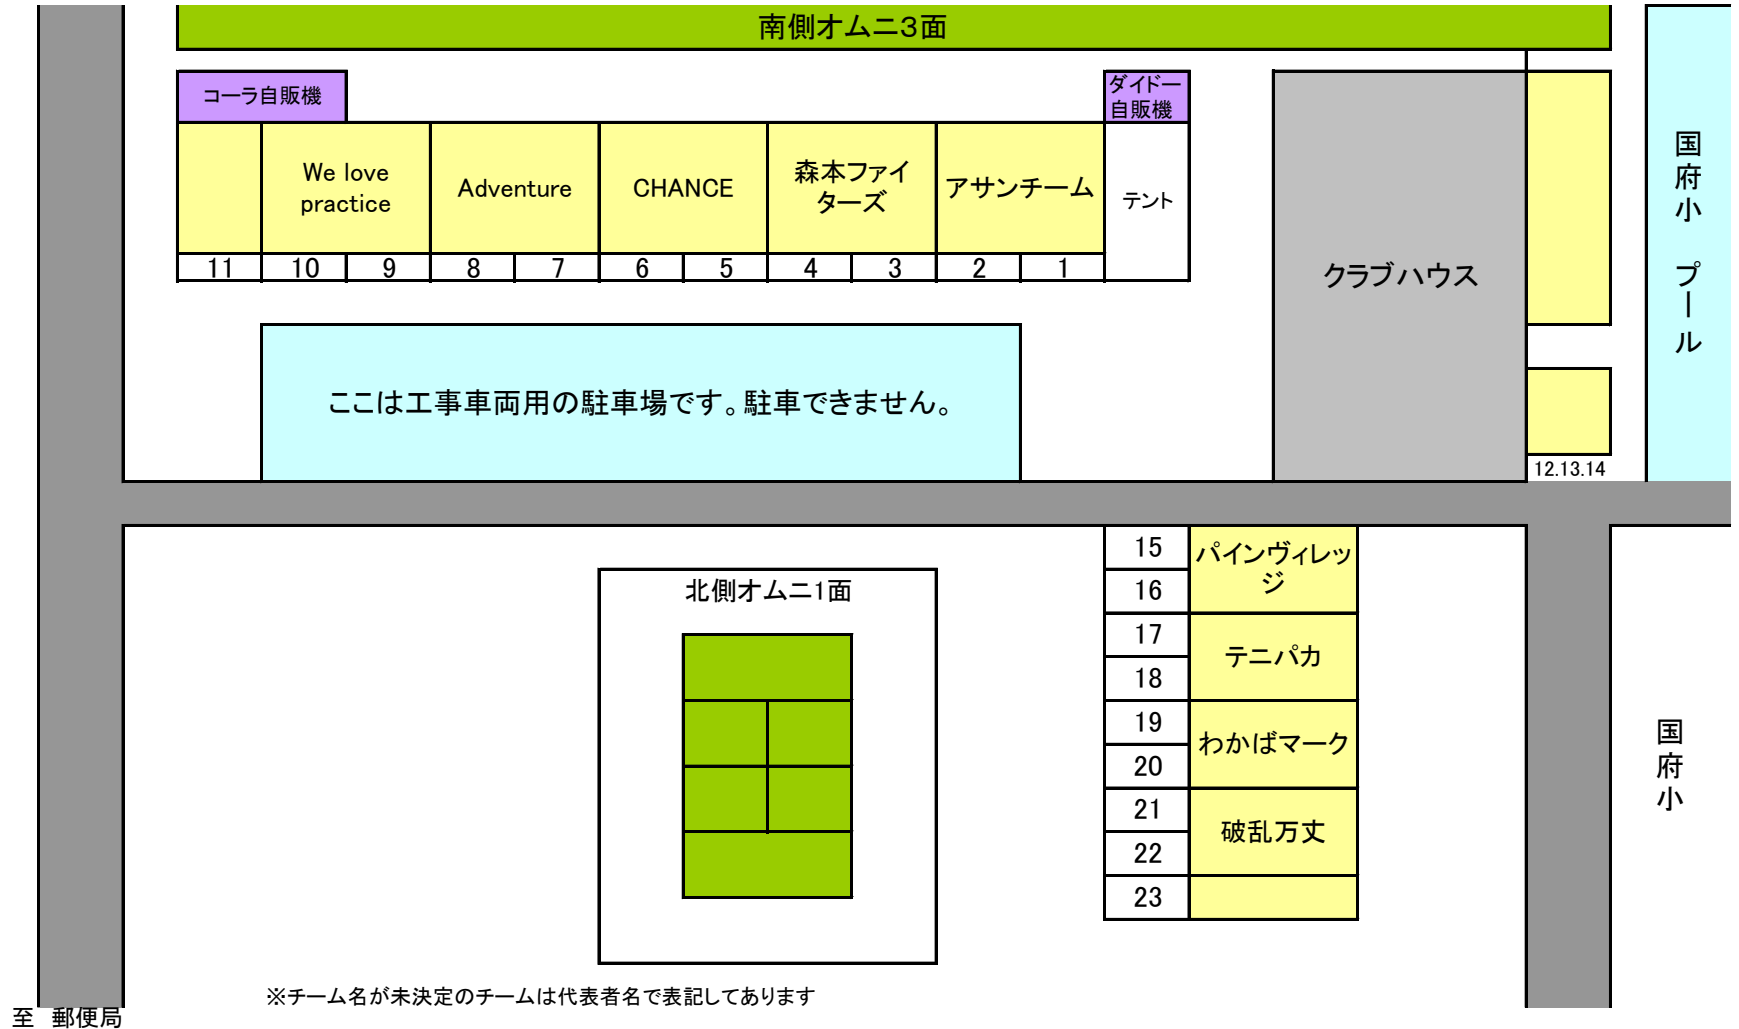

3/3「CD級ブラッサムカップ」 駐車場ご案内(各チーム2台以内での乗り合わせご協力をお願いしています)

☆このたびは3/3「CD級ブラッサムカップ」にお申し込みありがとうございます。メール、ホームページでもご案内の通り、団体戦は駐車場混雑が予想されます。
 ☆このため1チーム台の駐車区画をあらかじめ決めさせて頂くことにしましたのでご案内します。ご迷惑、ご不便をおかけしますが各チーム選手の皆様によりしくご周知下さいますようお願い申し上げます。また試合の応援に来られる方も駐車スペースがありませんので悪しからずご了承下さい。