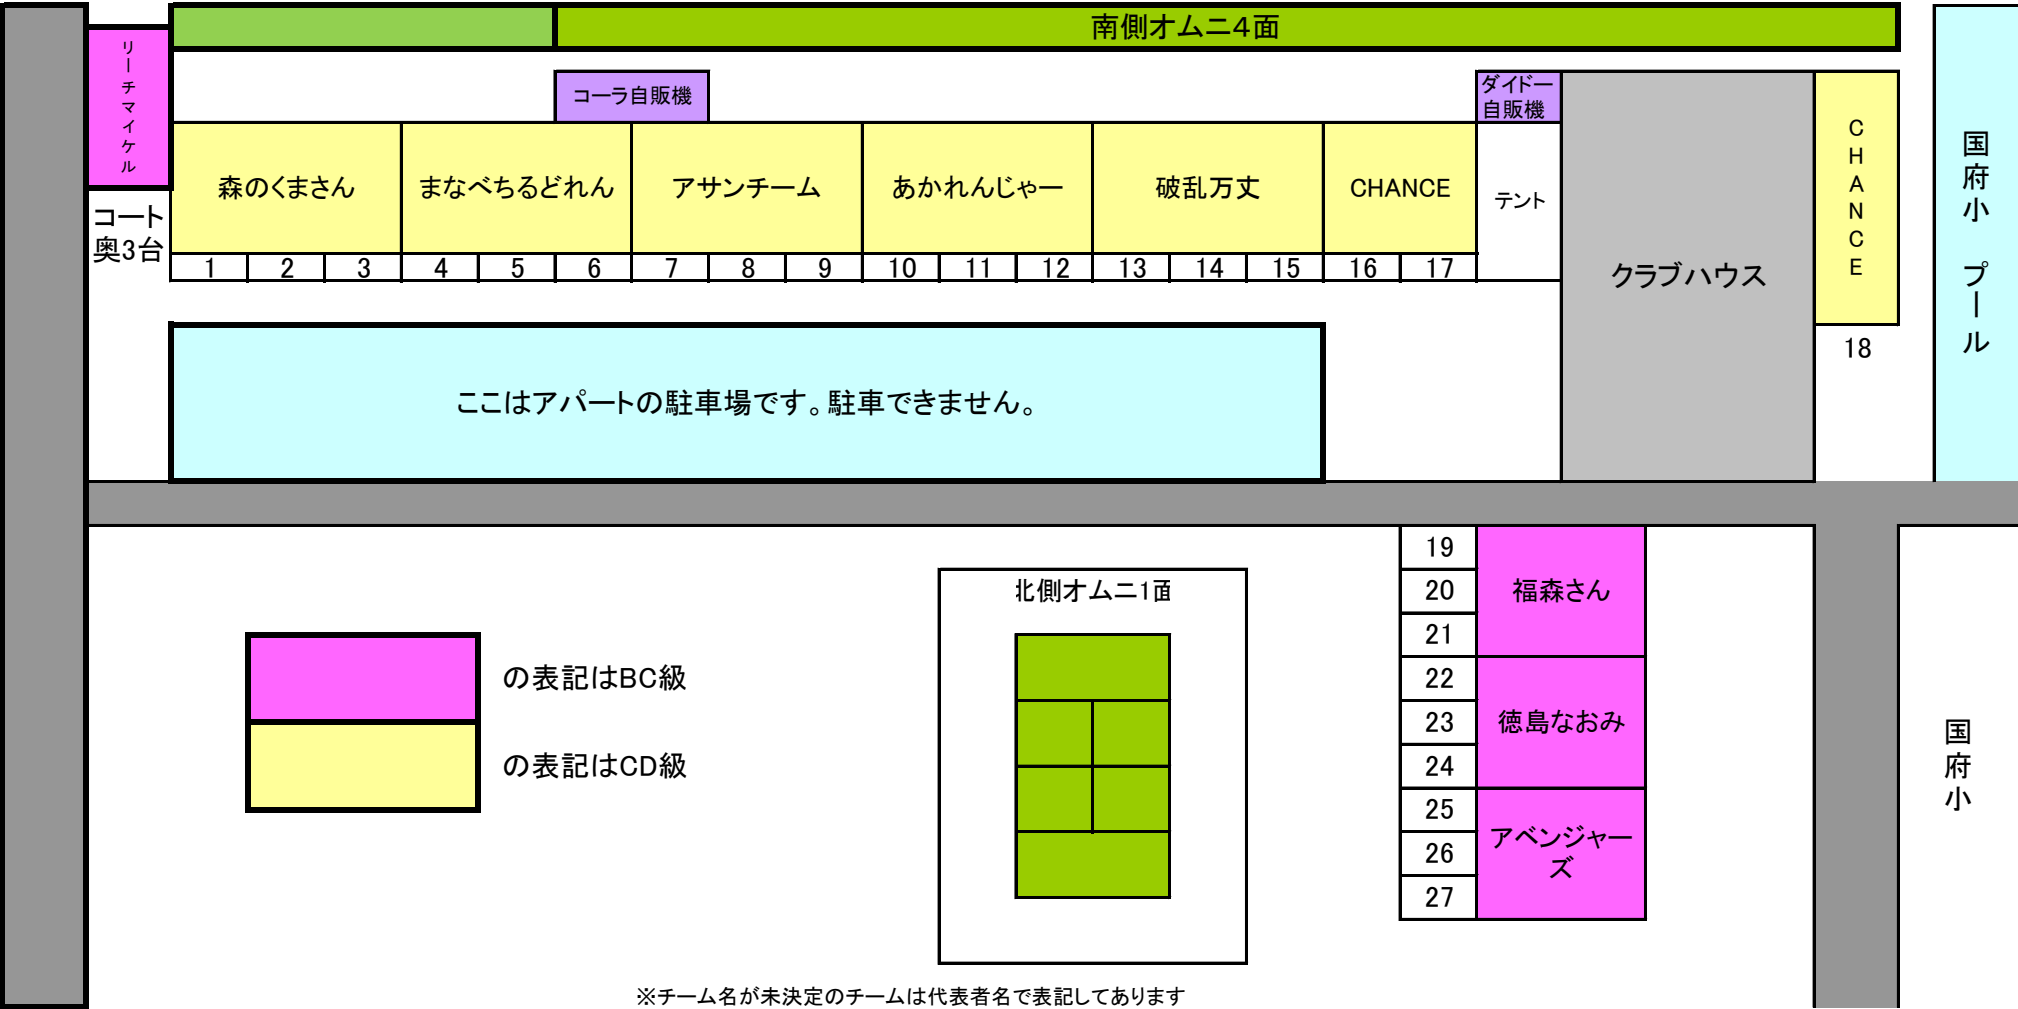

10/14「ハロウィンカップ」 駐車場ご案内(各チーム3台以内での乗り合わせご協力をお願いしています)

☆このたびは10/14「ハロウィンカップ」にお申し込みありがとうございます。メール、ホームページでもご案内の通り、団体戦は駐車場混雑が予想されます。
 ☆このため1チーム3台の駐車区画をあらかじめ決めさせて頂くことにしましたのでご案内します。ご迷惑、ご不便をおかけしますが各チーム選手の皆様によりしくご周知下さいますようお願い申し上げます。また試合の応援に来られる方も駐車スペースがありませんので悪しからずご了承下さい。