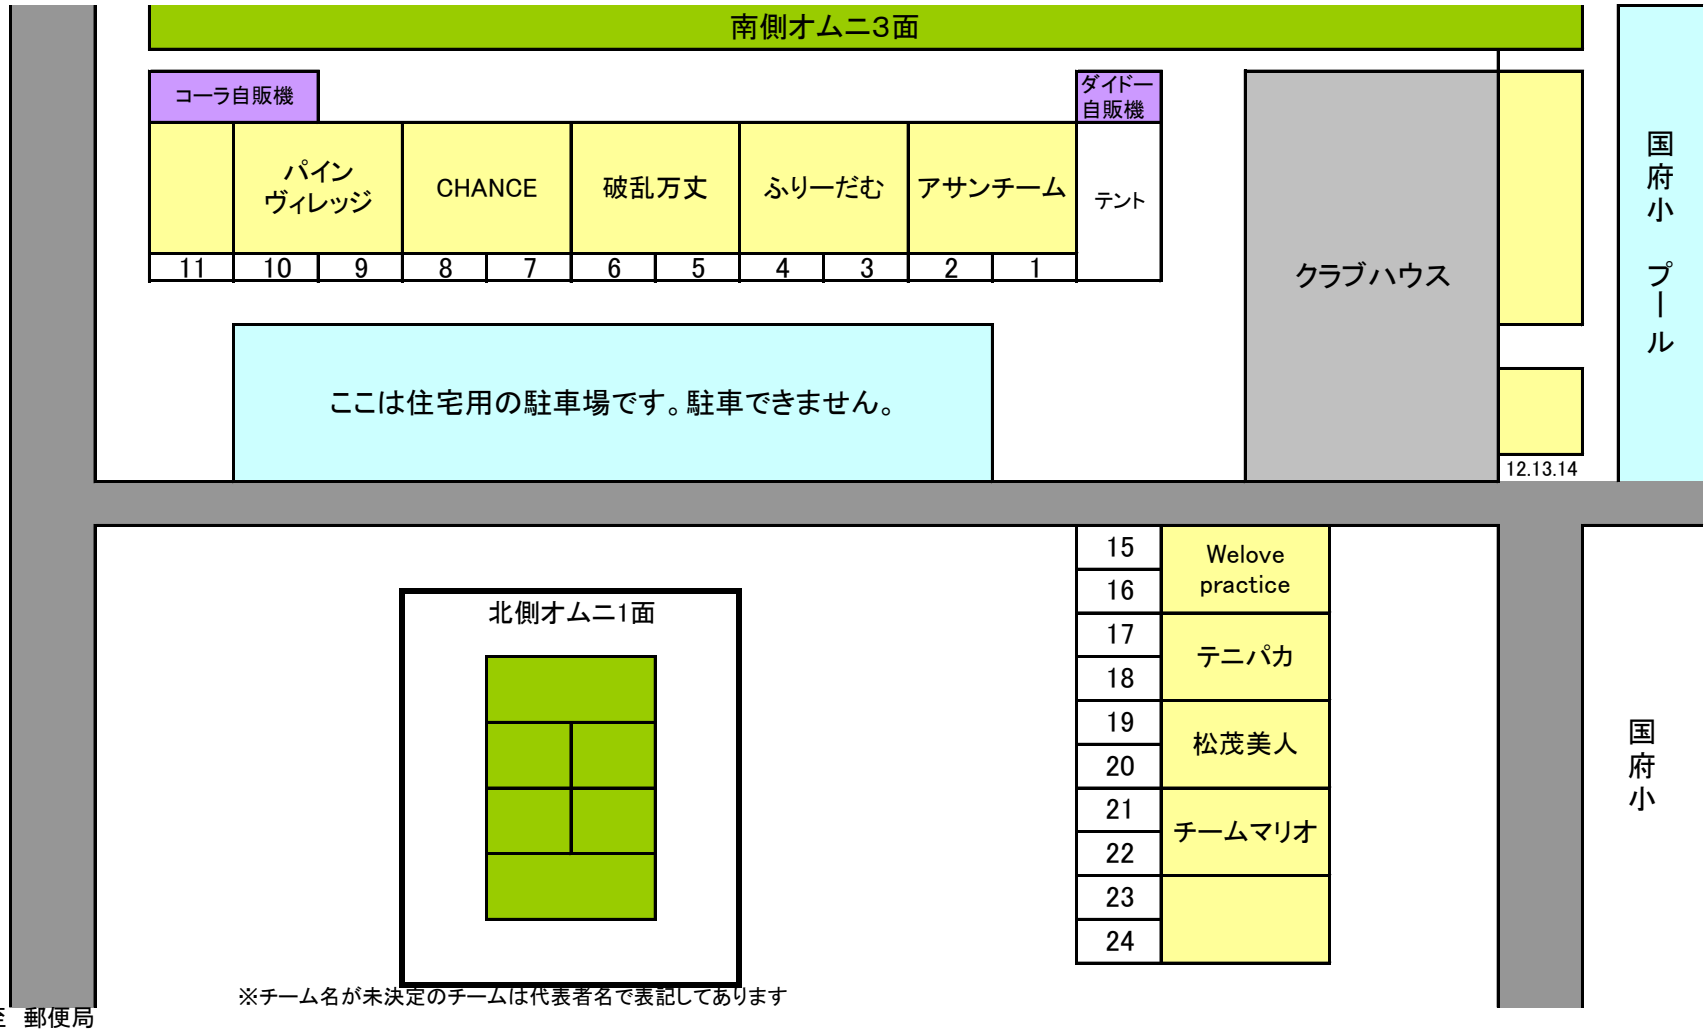

1/14「CD級初打ちテニス大会」 駐車場ご案内(各チーム2台以内での乗り合わせご協力をお願いしています)

☆このたびは1/14「CD級初打ちテニス大会」にお申し込みありがとうございます。メール、ホームページでもご案内の通り、団体戦は駐車場混雑が予想されます。☆このため1チーム2台の駐車区画をあらかじめ決めさせて頂くことにしましたのでご案内します。ご迷惑、ご不便をおかけしますが各チーム選手の皆様によりしくご周知下さいますようお願い申し上げます。また試合の応援に来られる方も駐車スペースがありませんので悪しからずご了承下さい。