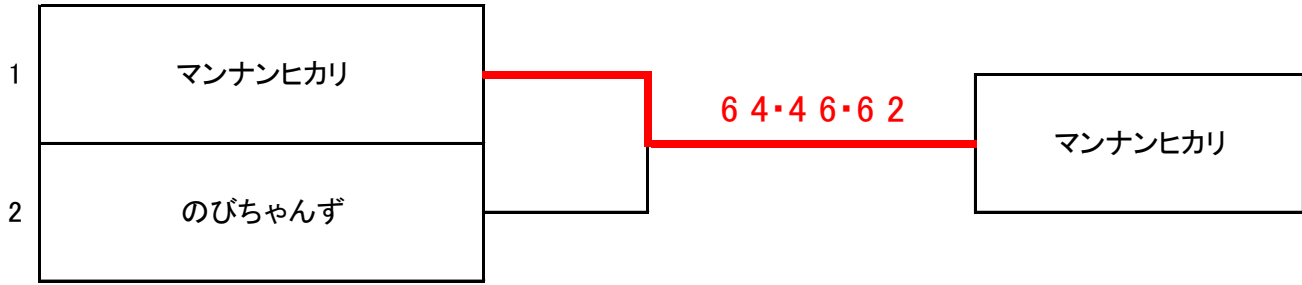

順位別トーナメント

1位トーナメント

スコアは男子、女子、ミックスダブルスの順で表記してあります