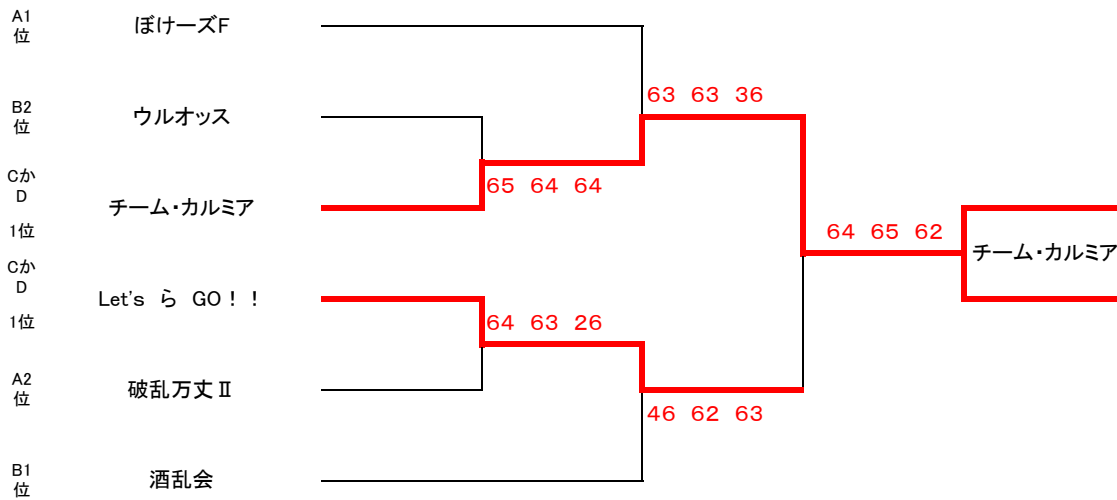

## Bブロック

|   |        | ウルオッス    | ひよこクラブ | ぼーたんズ | 酒乱会 | 勝敗  | 順位 |
|---|--------|----------|--------|-------|-----|-----|----|
| 5 | ウルオッス  | 男子ダブルス   | 4 1    | 4 1   | 0 4 | 2-1 | 2  |
|   |        | 女子ダブルス   | 4 1    | 4 0   | 0 4 |     |    |
|   |        | ミックスダブルス | 4 0    | 3 4   | 2 4 |     |    |
| 6 | ひよこクラブ | 男子ダブルス   | 1 4    | 4 3   | 0 4 | 0-3 | 4  |
|   |        | 女子ダブルス   | 1 4    | 2 4   | 1 4 |     |    |
|   |        | ミックスダブルス | 0 4    | 1 4   | 4 3 |     |    |
| 7 | ぼーたんズ  | 男子ダブルス   | 1 4    | 3 4   | 0 4 | 1-2 | 3  |
|   |        | 女子ダブルス   | 0 4    | 4 2   | 0 4 |     |    |
|   |        | ミックスダブルス | 4 3    | 4 1   | 3 4 |     |    |
| 8 | 酒乱会    | 男子ダブルス   | 4 0    | 4 0   | 4 0 | 3-0 | 1  |
|   |        | 女子ダブルス   | 4 0    | 4 1   | 4 0 |     |    |
|   |        | ミックスダブルス | 4 2    | 3 4   | 4 3 |     |    |

## Cブロック

|    |          | EC       | 風林火山 | チーム・カルミア | 勝敗  | 順位 |
|----|----------|----------|------|----------|-----|----|
| 9  | EC       | 男子ダブルス   | 4 2  | 4 1      | 1-1 | 2  |
|    |          | 女子ダブルス   | 1 4  | 3 4      |     |    |
|    |          | ミックスダブルス | 4 1  | 2 4      |     |    |
| 10 | 風林火山     | 男子ダブルス   | 2 4  | 0 4      | 0-2 | 3  |
|    |          | 女子ダブルス   | 4 1  | 2 4      |     |    |
|    |          | ミックスダブルス | 1 4  | 0 4      |     |    |
| 11 | チーム・カルミア | 男子ダブルス   | 1 4  | 4 0      | 2-0 | 1  |
|    |          | 女子ダブルス   | 4 3  | 4 2      |     |    |
|    |          | ミックスダブルス | 4 2  | 4 0      |     |    |

## 1.2位トーナメント