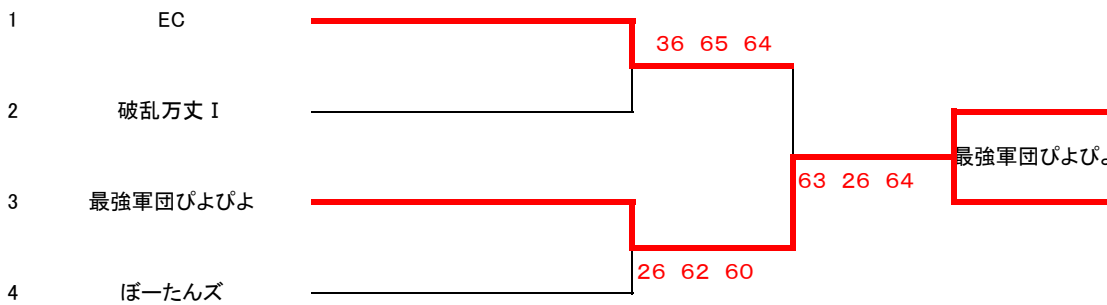

平成22年国府盗り合戦CD級の乱 順位別トーナメント

1.2位トーナメント

2位トーナメント

3位トーナメント