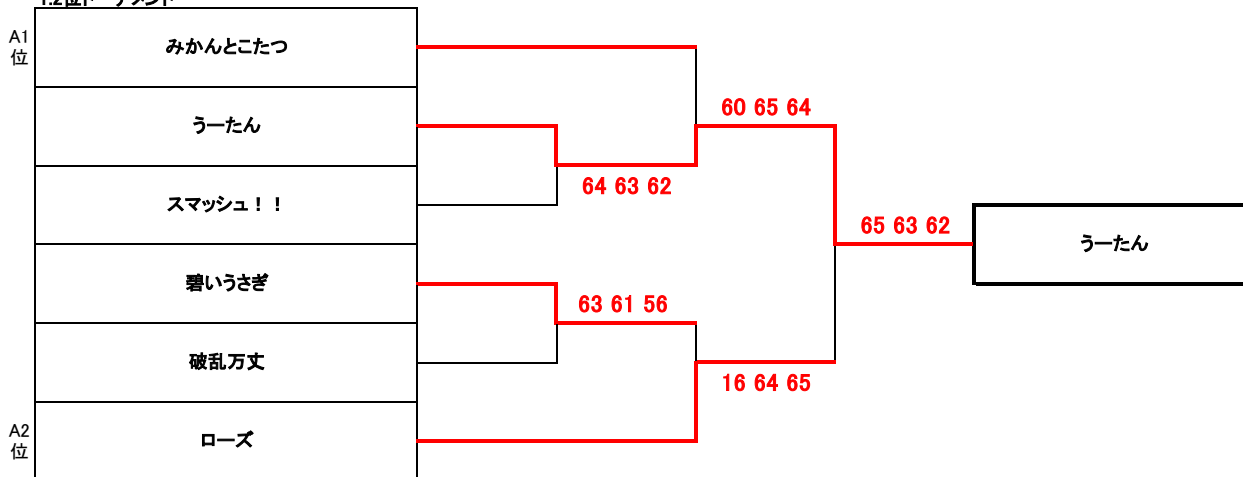

Dブロック

		うーたん	Let's ら GO!!	JTKY	勝敗	順位	
11	うーたん	ミックスダブルス1		1-4	4-2	2-0	1
		ミックスダブルス2		4-3	4-2		
		ミックスダブルス3		4-1	4-1		
12	Let's ら GO!!	ミックスダブルス1	4-1		2-4	0-2	3
		ミックスダブルス2	3-4		2-4		
		ミックスダブルス3	1-4		2-4		
13	JTKY	ミックスダブルス1	2-4	4-2		1-1	2
		ミックスダブルス2	2-4	4-2			
		ミックスダブルス3	1-4	4-2			

順位別トーナメント

1.2位トーナメント

2位トーナメント

3位トーナメント