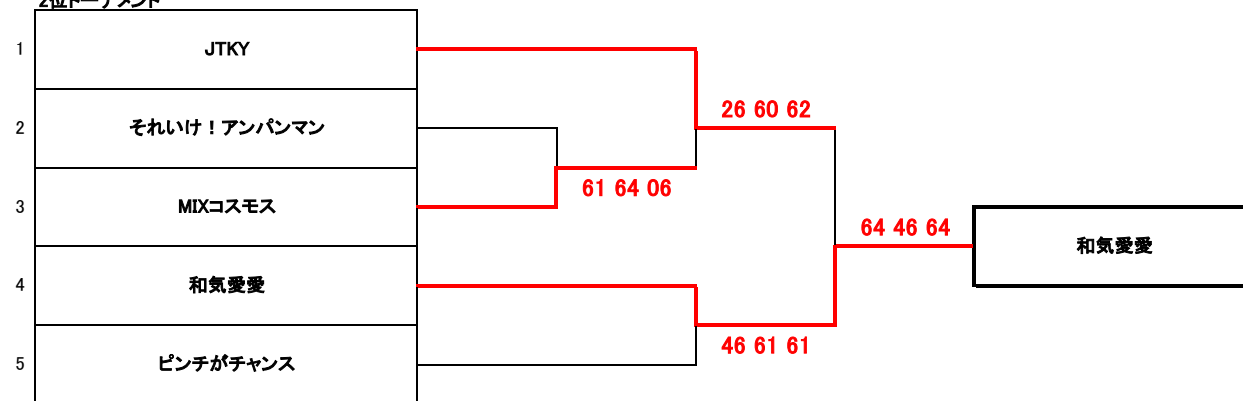

Dブロック

		それいけ! アンパンマン	スマッシュ	B3W3	勝敗	順位	
14	それいけ! アンパンマン	ミックスダブルス1		4-0	1-4	1-1	2
		ミックスダブルス2		1-4	4-1		
		ミックスダブルス3		1-4	4-0		
15	スマッシュ	ミックスダブルス1	0-4		4-1	2-0	1
		ミックスダブルス2	4-1		4-1		
		ミックスダブルス3	4-1		4-3		
16	B3W3	ミックスダブルス1	4-1	1-4		0-2	3
		ミックスダブルス2	1-4	1-4			
		ミックスダブルス3	0-4	3-4			

順位別トーナメント

1.2位トーナメント

2位トーナメント

3位トーナメント