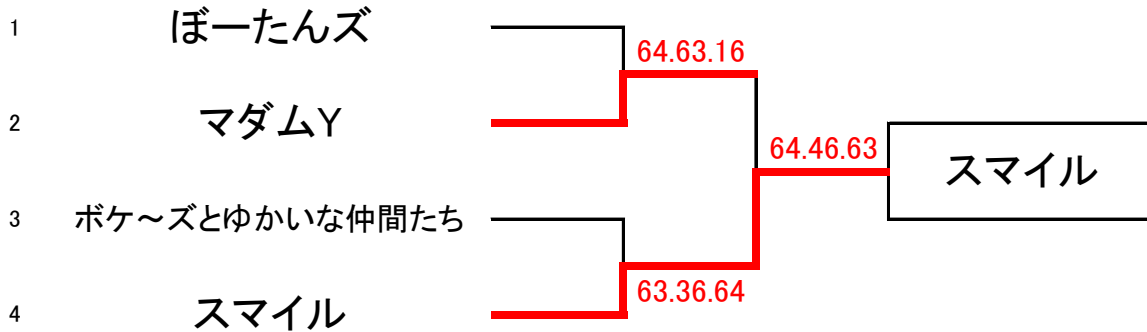

2(3)位トーナメント