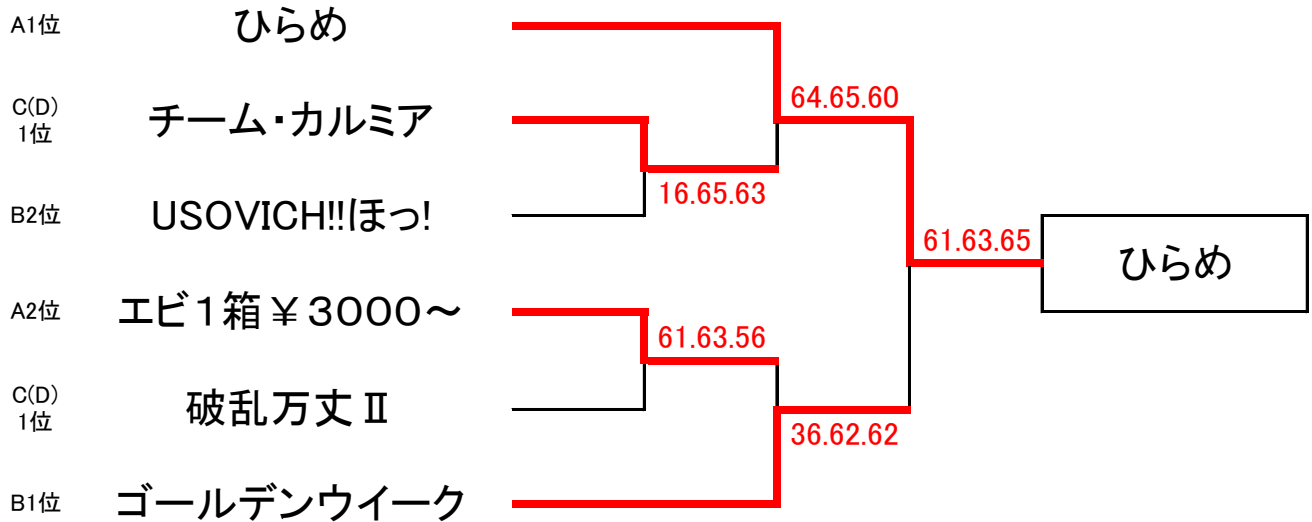

ゴールデンカップ11' CD級団体戦

1.2位トーナメント