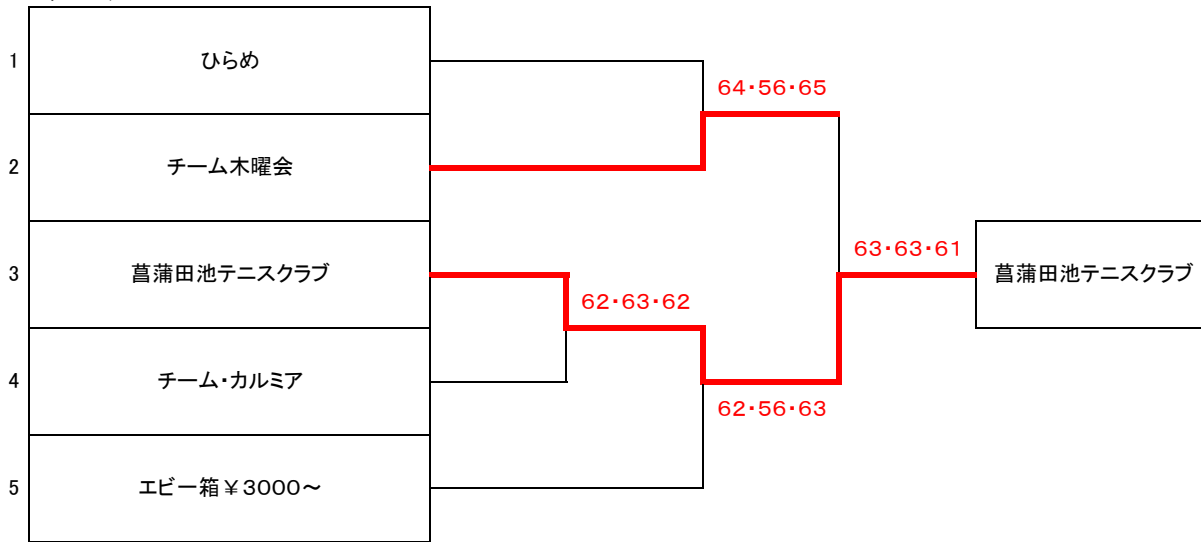

開運招福 平成23年初打ち大会 順位別トーナメント

1位トーナメント

* 結果は男子D・女子D・ミックスDの順に記載してあります。