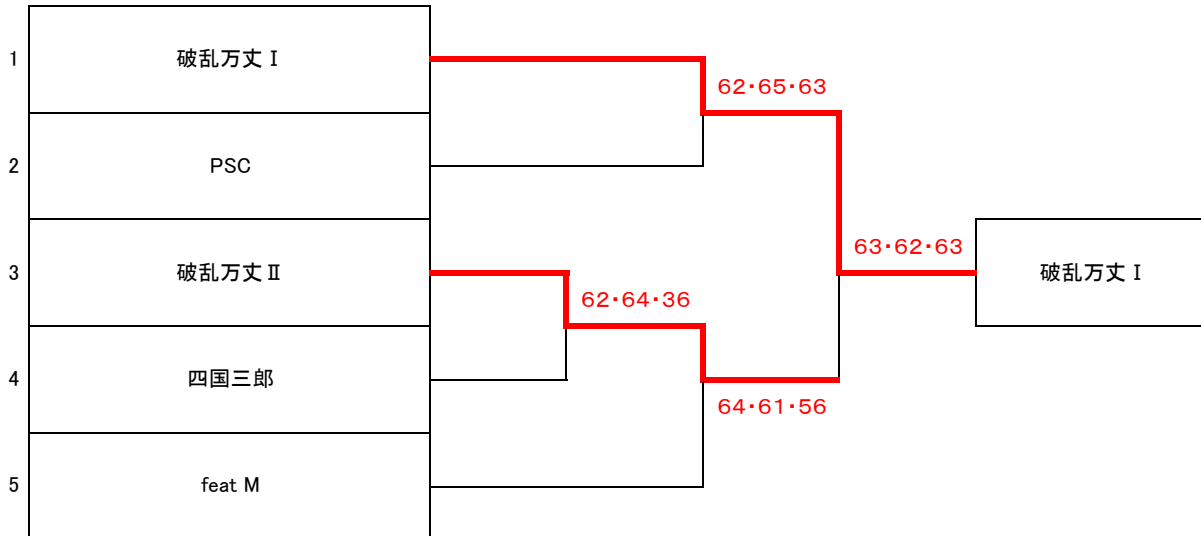

2位トーナメント

* 結果は男子 * 結果は男子D・女子D・ミックスDの順に記載してありま