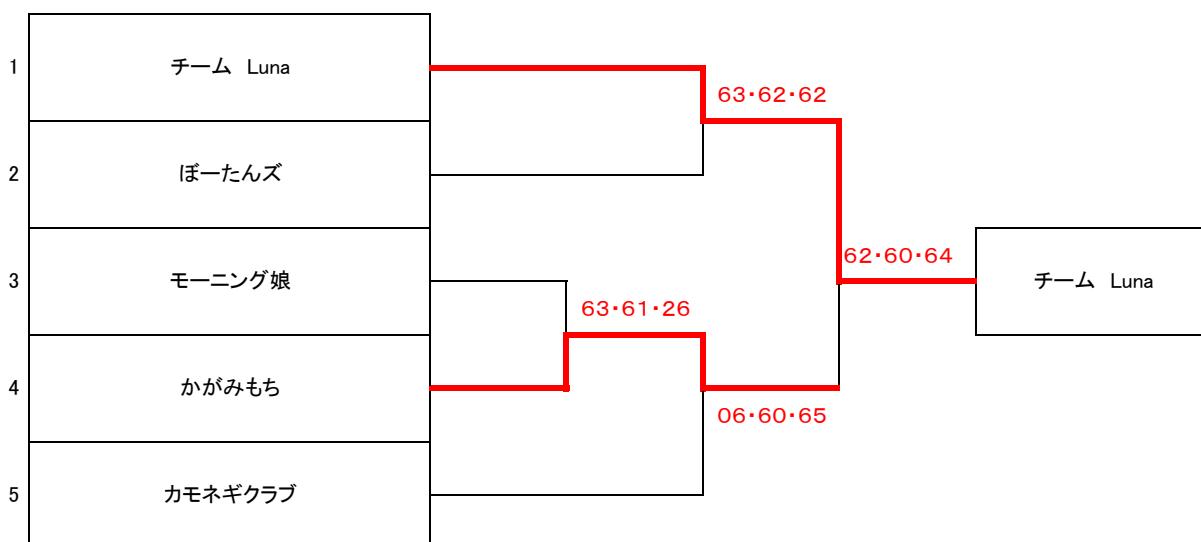

3位トーナメント

* 結果は男子D・女子D・ミックスDの順に記載してあります。