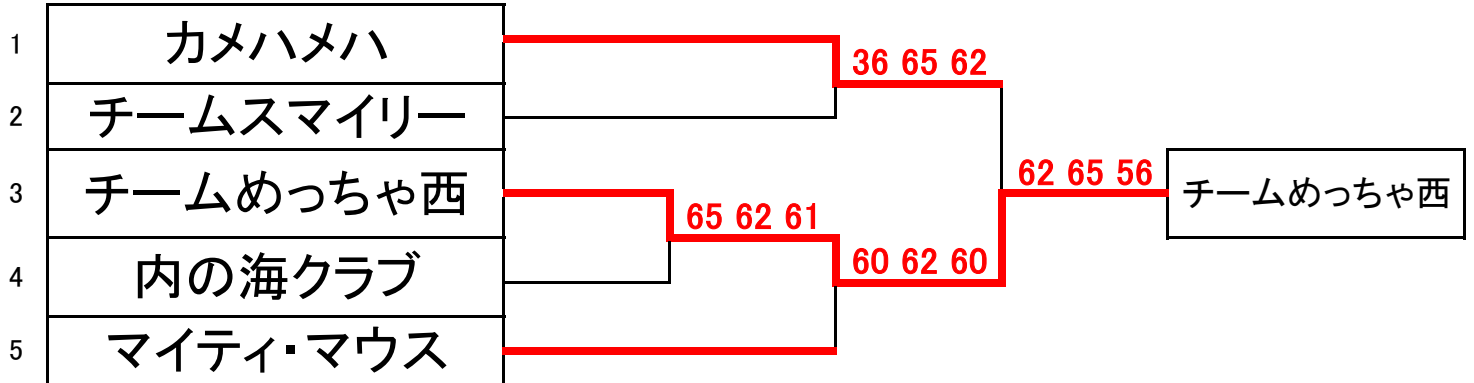

プランタンマッチ2011順位別トーナメント

1位トーナメント

* 結果は男子D・女子D・ミックスDの順に記載してあります。