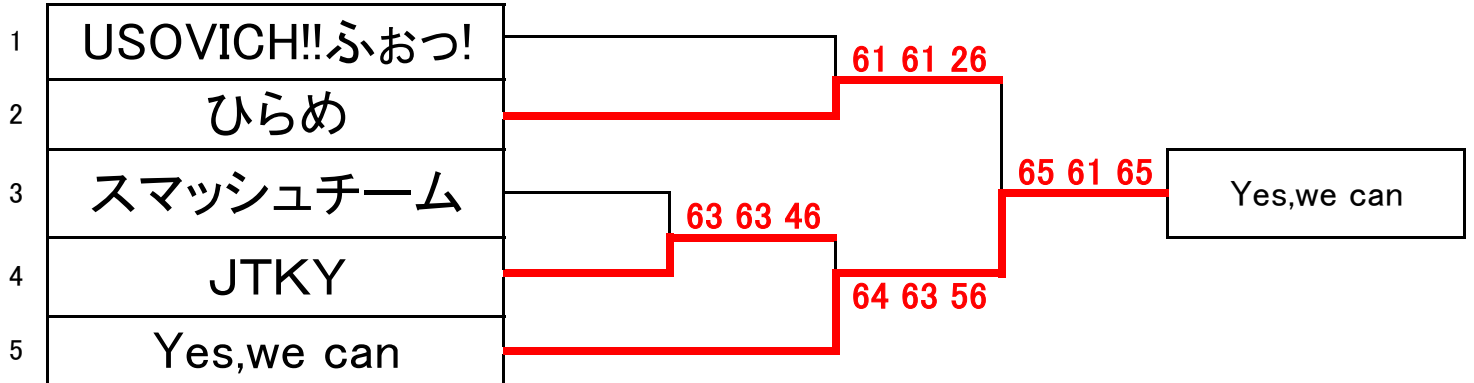

2位トーナメント

* 結果は男子D・女子D・ミックスDの順に記載してあります。