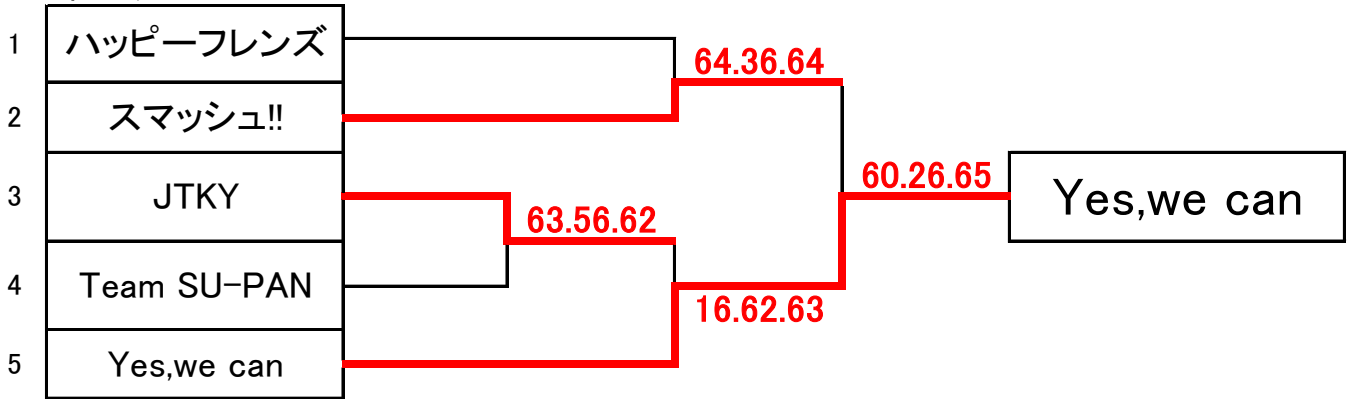

2011 KURENAI CUP 順位別 トーナメント

1位トーナメント