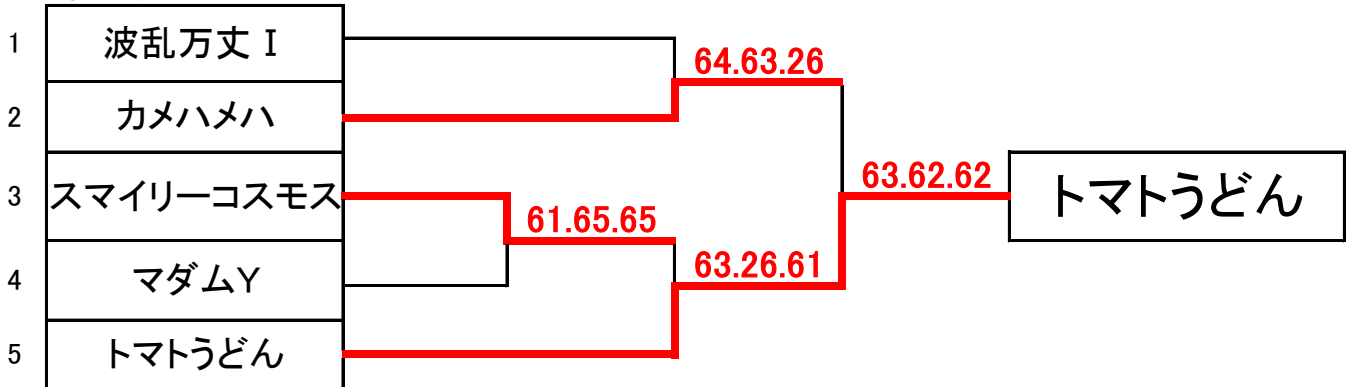

2011 KURENAI CUP 順位別 トーナメント

1位トーナメント

2位トーナメント

3位トーナメント