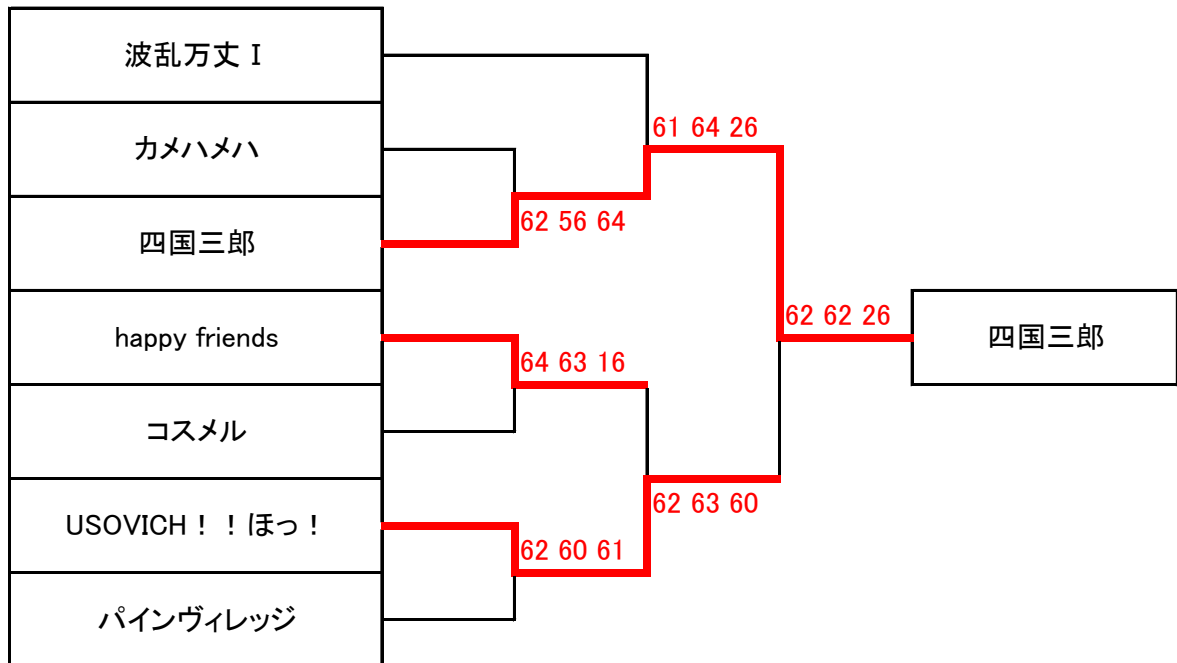

Dブロック

10		桜咲く	41 24 42
11	14 41 42	USOVICH!!ほっ!	41 34 43
12		波乱万丈 I	
13		きゃんぱるきゃんぱる	41 41 43

Eブロック

14		24	41 41 43
15	41 24 42	四国三郎	41 04 41
16		愛犬ライダー	
17		パインヴィレッジ	41 34 40

* 4チームブロックはトーナメントとし、1位は1位トーナメント、2位3位は2位T、4位は3位Tへ

第7回ブラッサム・カップ BC級ミックスダブルス団体戦 順位別トーナメント

1位トーナメント

2位トーナメント

3位トーナメント