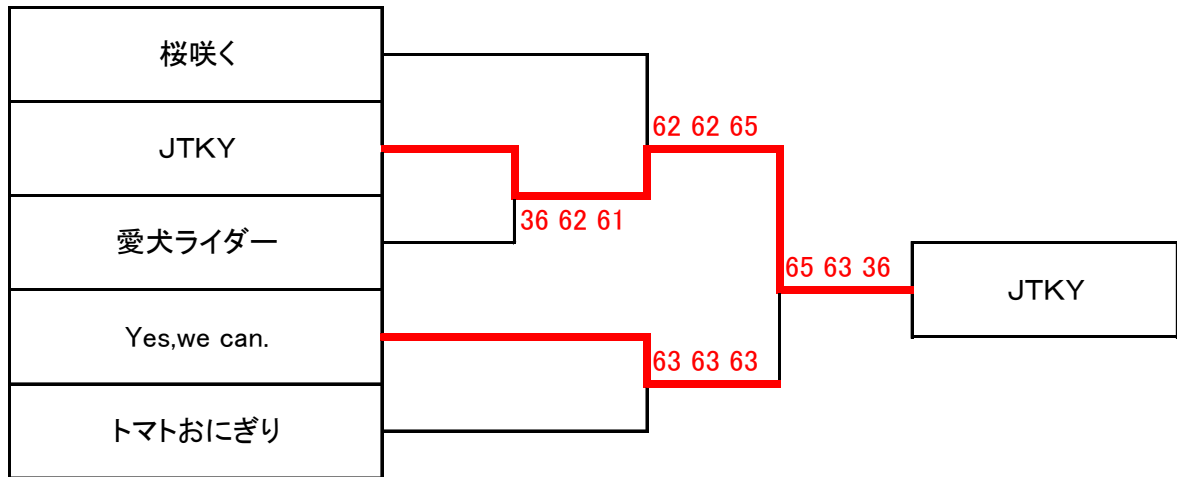

Dブロック

10		桜咲く	41 24 42
11	14 41 42	USOVICH!!ほっ!	41 34 43
12		波乱万丈 I	
13		きゃんぱるきゃんぱる	41 41 43

Eブロック

14		24	41 41 43
15	41 24 42	四国三郎	41 04 41
16		愛犬ライダー	
17		パインヴィレッジ	41 34 40

* 4チームブロックはトーナメントとし、1位は1位トーナメント、2位3位は2位T、4位は3位Tへ

第7回ブラッサム・カップ BC級ミックスダブルス団体戦 順位別トーナメント

1位トーナメント

2位トーナメント

3位トーナメント