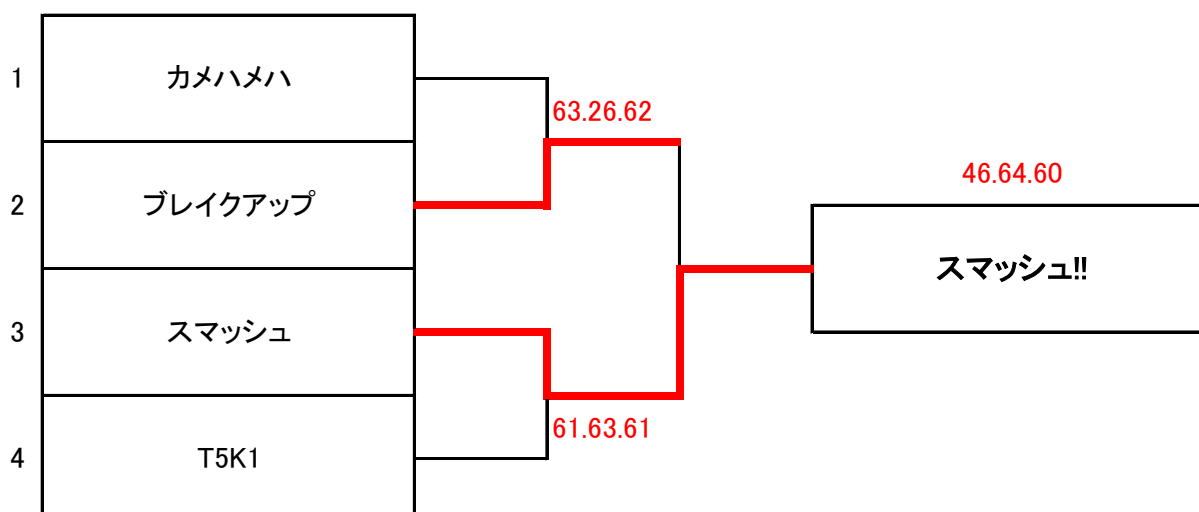

2012CoCo夏マッチ BC級団体戦 順位別トーナメント

1位トーナメント

2位トーナメント

3位トーナメント