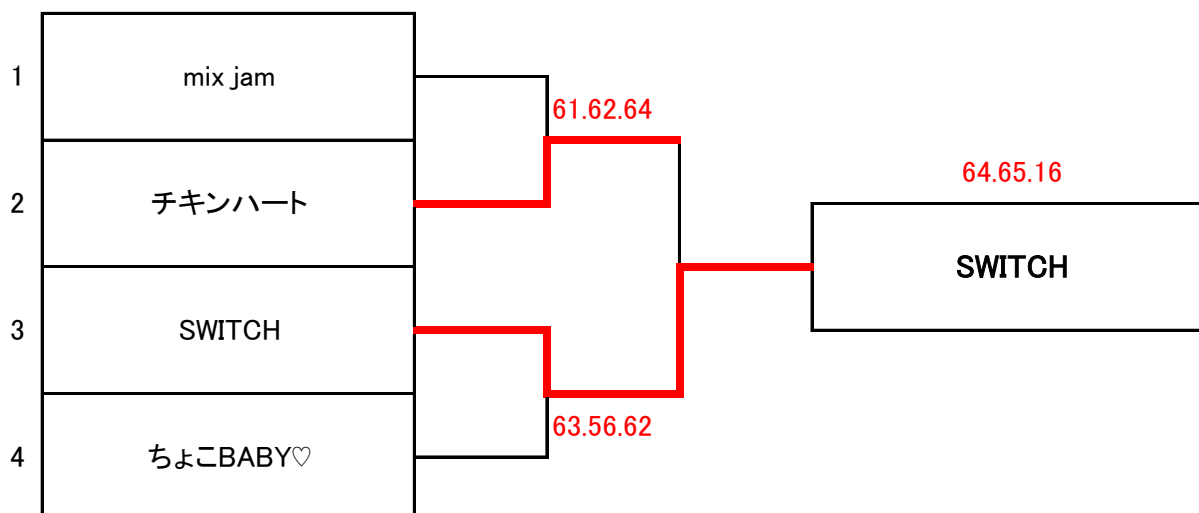

2012CoCo夏マッチ BC級団体戦 順位別トーナメント

1位トーナメント