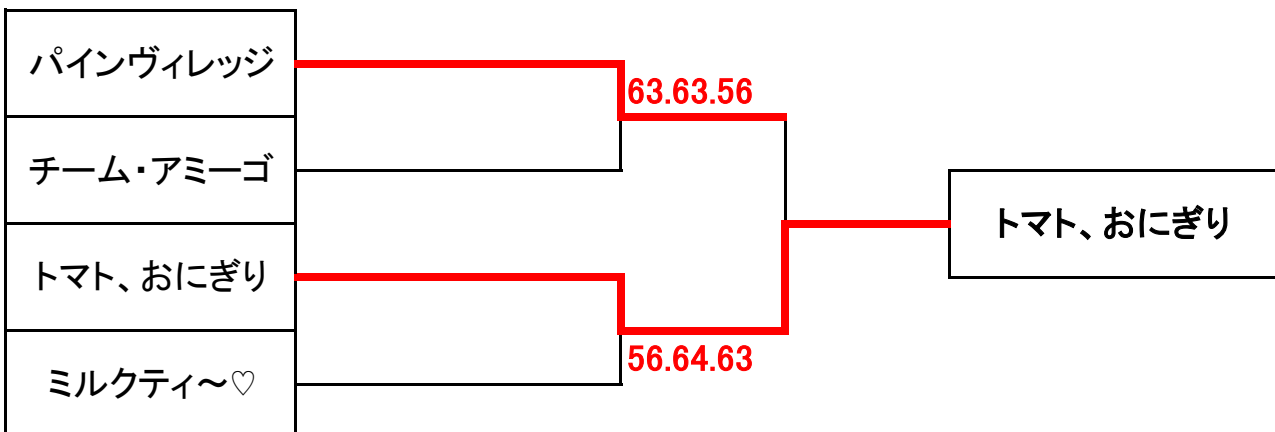

開運招福平成24年初打ち大会

順位別 トーナメント 6ゲーム先取ノード

1位 2位トーナメント

2位トーナメント

* 結果は男子D・女子D・ミックスDの順に記載してあります。

3位トーナメント

* 結果は男子D・女子D・ミックスDの順に記載してあります。