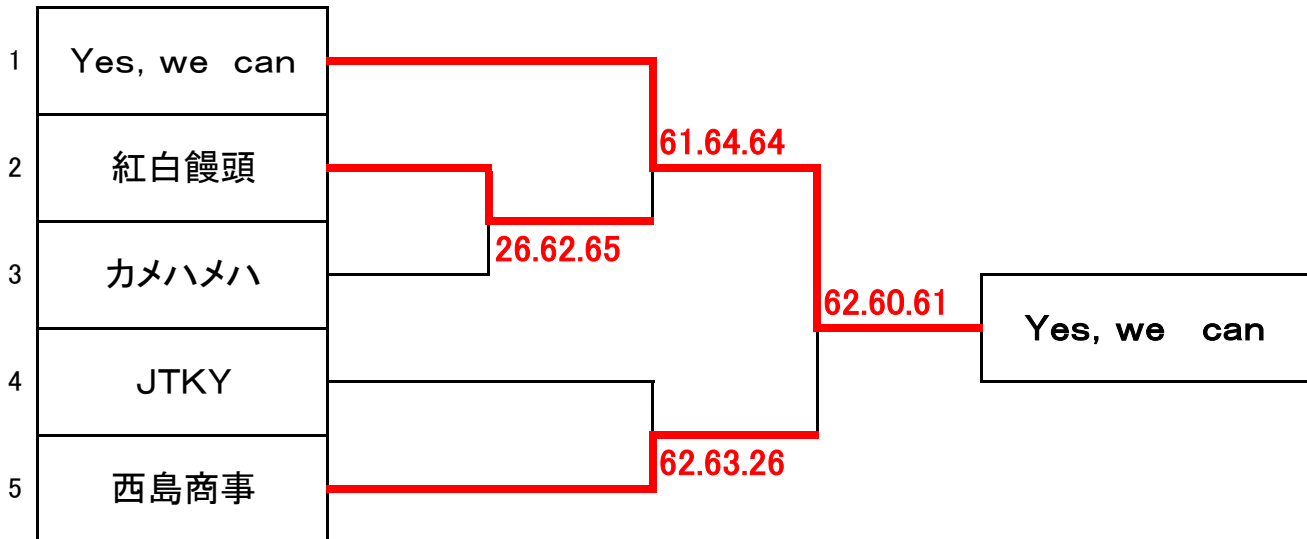

Dブロック ④⑤番コート

予選リーグ4G先取ノーアド

		Yes,we can.	西島商事	パインビレッジ	It's	順位	順位
10	Yes, we can.	男子ダブルス	4 3	4 0	4 0	3-0	1
		女子ダブルス	4 0	4 2	4 0		
		ミックスダブルス	4 3	3 4	4 0		
11	西島商事	男子ダブルス	3 4	4 1	3 4	1-2	2
		女子ダブルス	0 4	3 4	1 4		
		ミックスダブルス	3 4	4 3	4 2		
12	パインビレッジ	男子ダブルス	0 4	1 4	4 3	1-2	3
		女子ダブルス	2 4	4 3	4 1		
		ミックスダブルス	4 3	3 4	0 4		
13	It's	男子ダブルス	0 4	4 3	3 4	1-2	4
		女子ダブルス	0 4	4 1	1 4		
		ミックスダブルス	0 4	2 4	4 0		

開運招福平成24年初打ち大会

順位別 トーナメント 6ゲーム先取ノード

1位 2位トーナメント

2位トーナメント

* 結果は男子D・女子D・ミックスDの順に記載してあります。

3位トーナメント

* 結果は男子D・女子D・ミックスDの順に記載してあります。