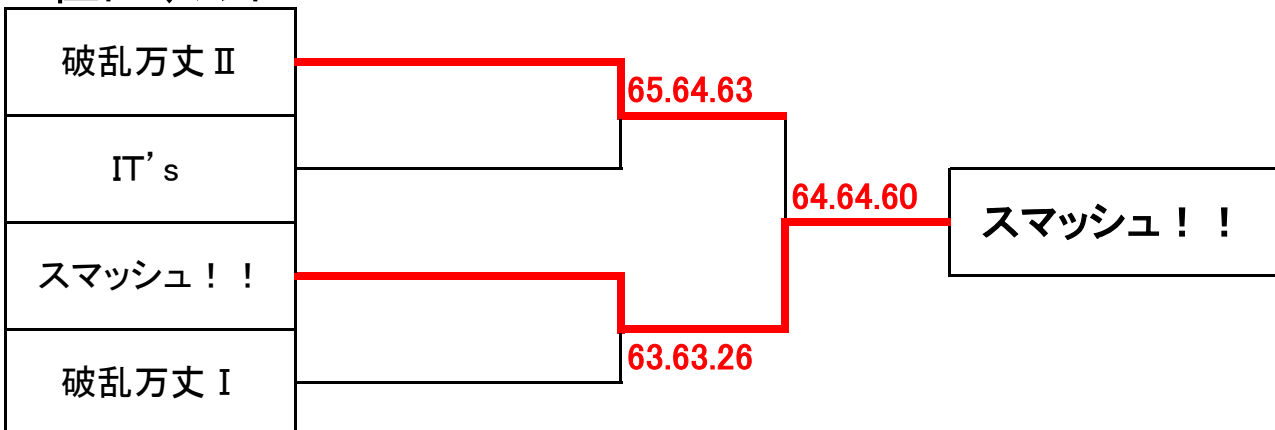

開運招福平成24年初打ち大会

順位別 トーナメント 6ゲーム先取ノード

1位 2位トーナメント

2位トーナメント

* 結果は男子D・女子D・ミックスDの順に記載してあります。

3位トーナメント

* 結果は男子D・女子D・ミックスDの順に記載してあります。