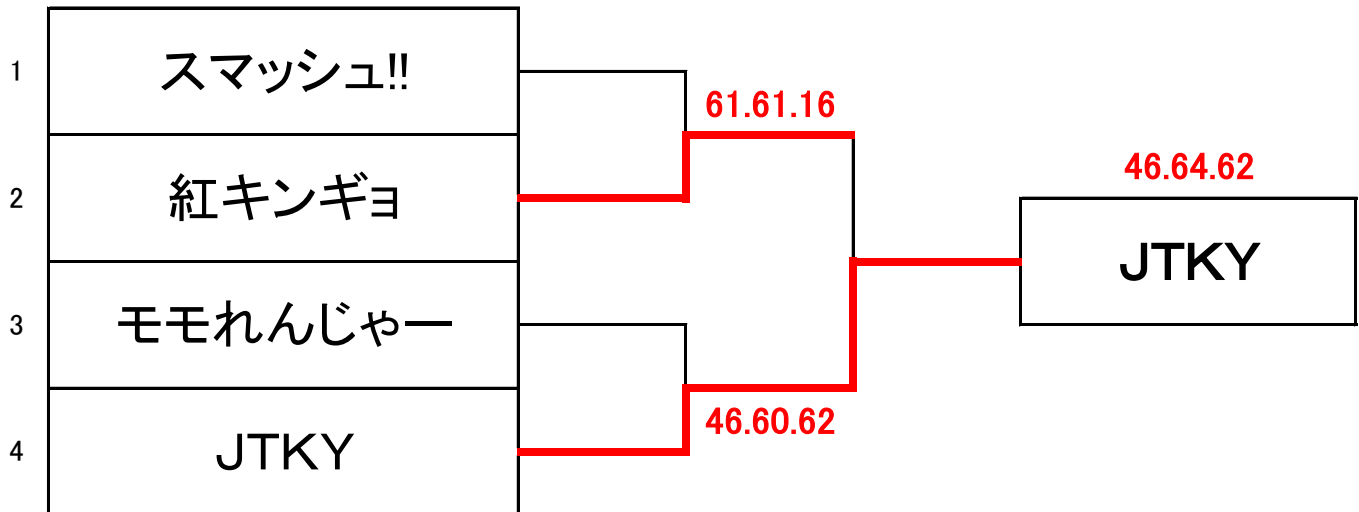

Dブロック ⑤番コート 最終ラウンドは3面使用する場合あり

		どたキャン	JTKY	北斗の犬(KEN)	勝敗	順位	
10	どたキャン	男子ダブルス	/	1 6	4 6	0-2	3
		女子ダブルス		2 6	1 6		
		ミックスダブルス		3 6	2 6		
11	JTKY	男子ダブルス	6 1	/	3 6	1-1	2
		女子ダブルス	6 2		5 6		
		ミックスダブルス	6 3		6 5		
12	北斗の犬(KEN)	男子ダブルス	6 4	6 3	/	2-0	1
		女子ダブルス	6 1	6 5			
		ミックスダブルス	6 2	5 6			

2012 紅杯 順位別 トーナメント

1位トーナメント

* 結果は男子D、女子D、ミックスDの順に記載してあります。

2位トーナメント

* 結果は男子D、女子D、ミックスDの順に記載してあります。

3位トーナメント

* 結果は男子D、女子D、ミックスDの順に記載してあります。