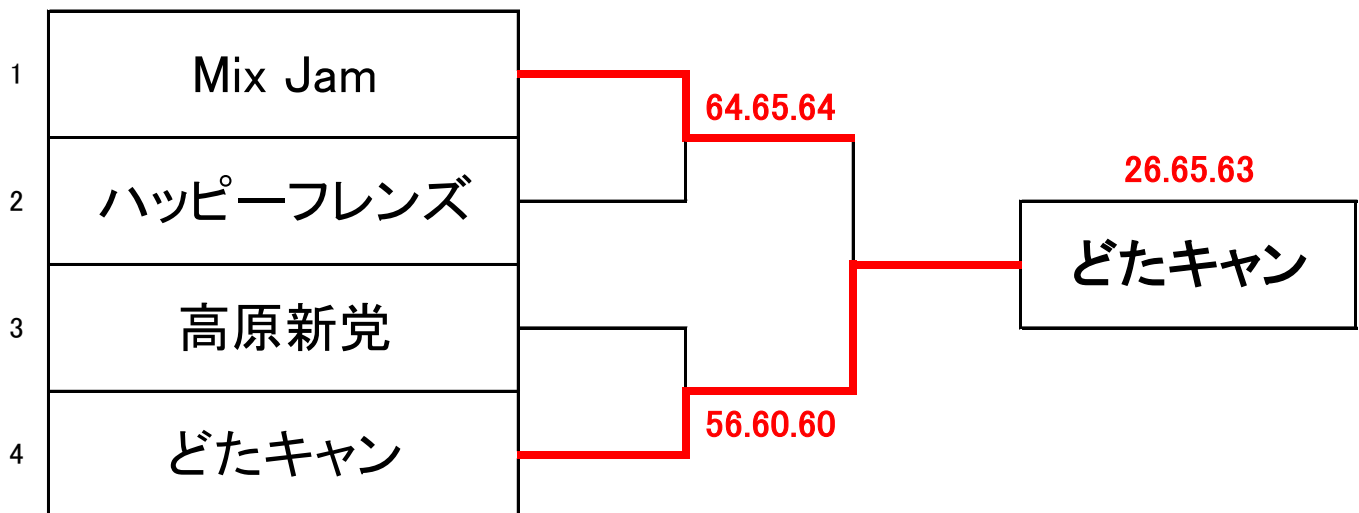

2012 紅杯 順位別 トーナメント

1位トーナメント

* 結果は男子D、女子D、ミックスDの順に記載してあります。

2位トーナメント

* 結果は男子D、女子D、ミックスDの順に記載してあります。

3位トーナメント

* 結果は男子D、女子D、ミックスDの順に記載してあります。