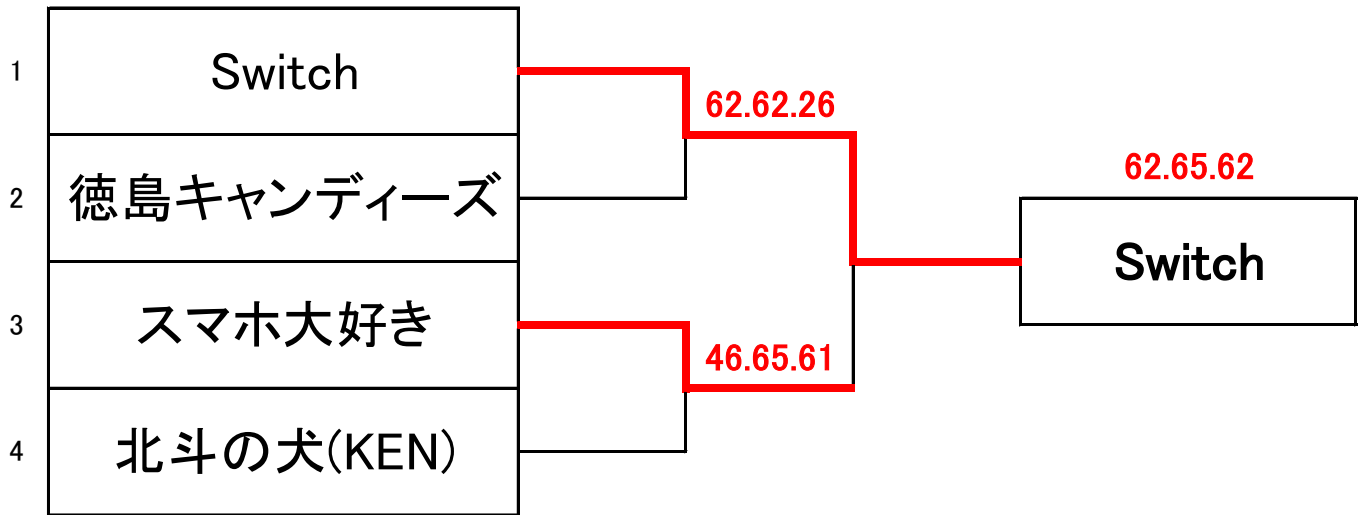

2012 紅杯 順位別 トーナメント

1位トーナメント

* 結果は男子D、女子D、ミックスDの順に記載してあります。