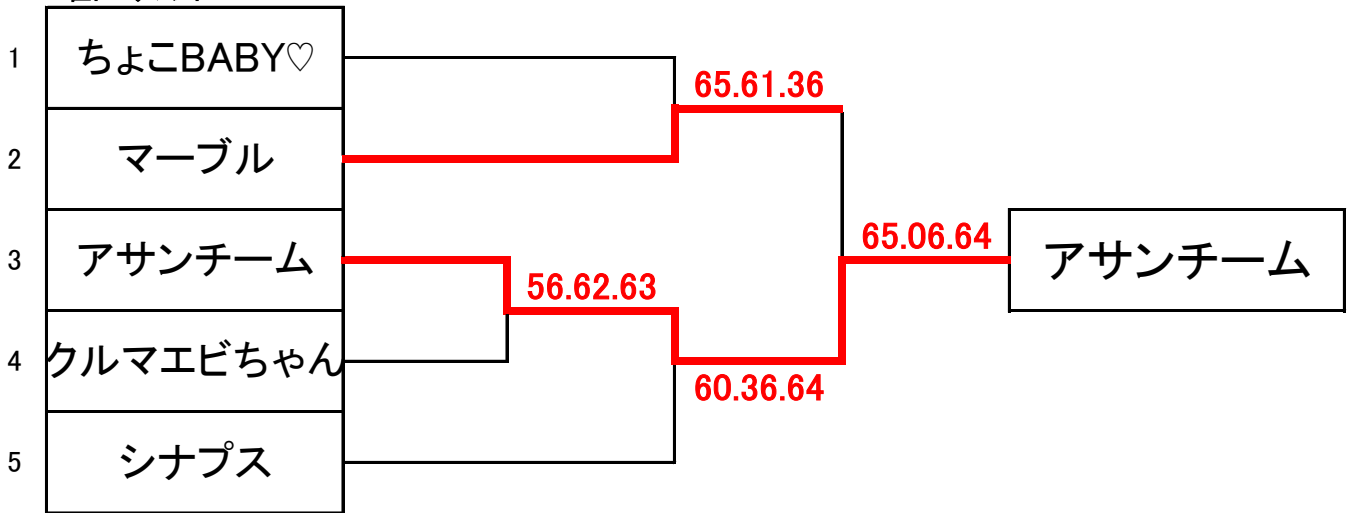

平成24年水無月戦順位別トーナメント

1位トーナメント

* 結果は男子D・女子D・ミックスDの順に記載してあります。