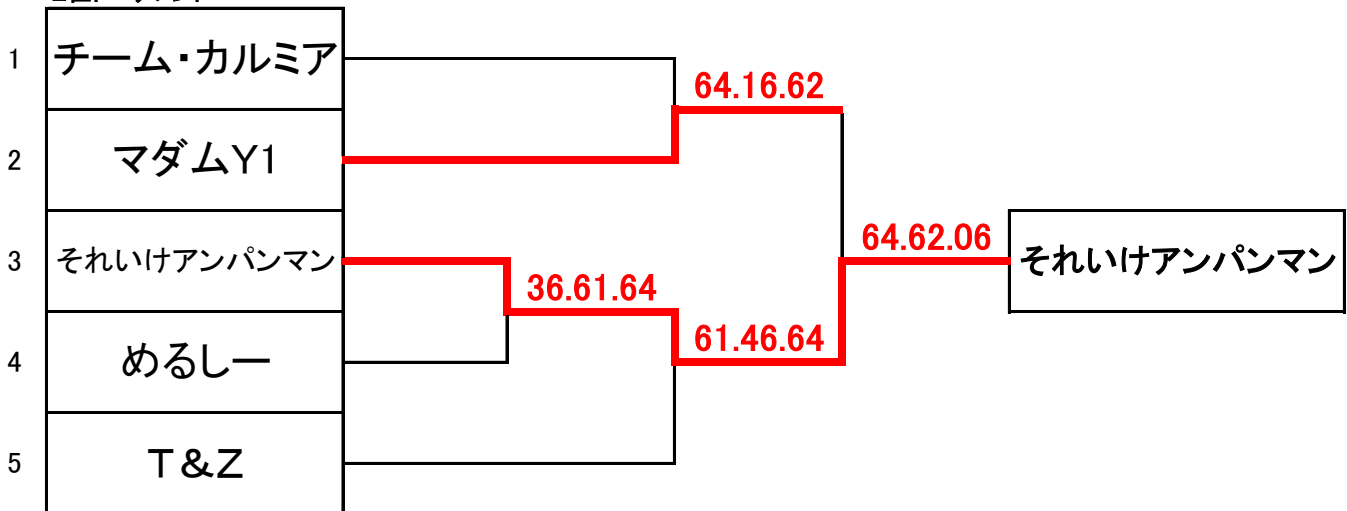

平成24年水無月戦順位別トーナメント

1位トーナメント

* 結果は男子D・女子D・ミックスDの順に記載してあります。

2位トーナメント

* 結果は男子D・女子D・ミックスDの順に記載してあります。

3位トーナメント

* 結果は男子D・女子D・ミックスDの順に記載してあります。