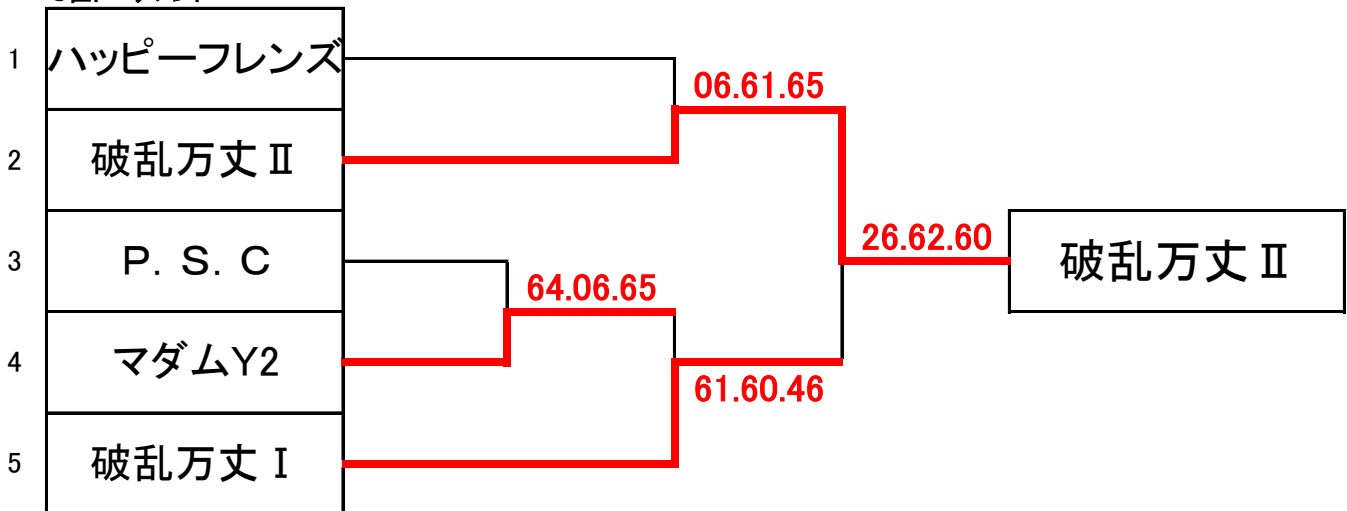

平成24年水無月戦順位別トーナメント

1位トーナメント

* 結果は男子D・女子D・ミックスDの順に記載してあります。

2位トーナメント

* 結果は男子D・女子D・ミックスDの順に記載してあります。

3位トーナメント

* 結果は男子D・女子D・ミックスDの順に記載してあります。