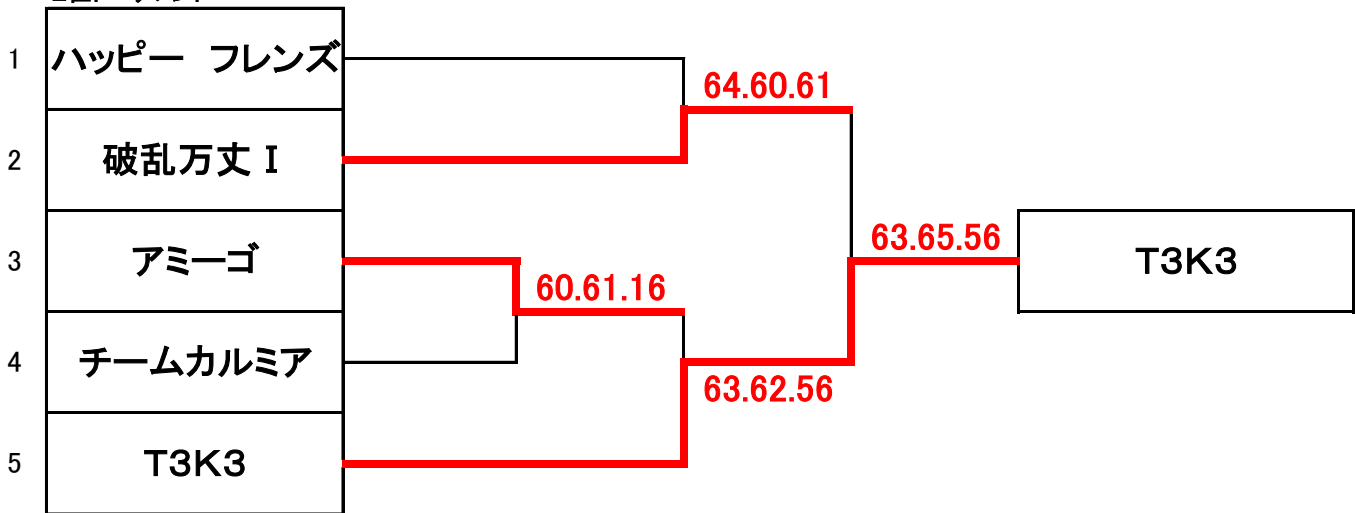

2012バレンタイン団体戦 順位別 トーナメント * 結果はミックスD1.2.3の順に記載してあります。

1位トーナメント

2位トーナメント

3位トーナメント