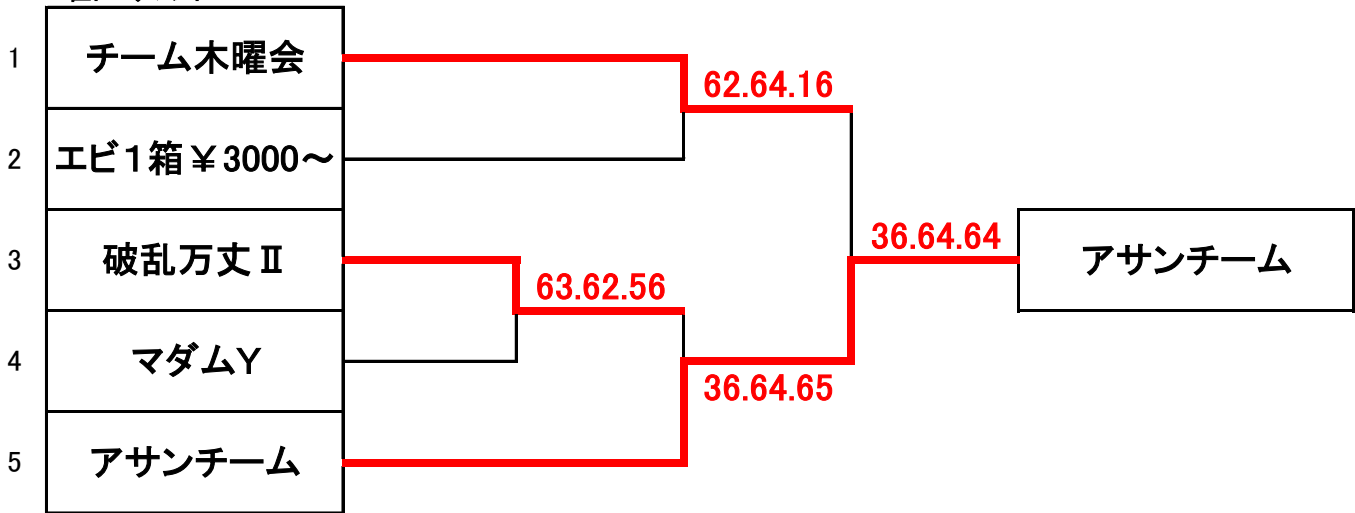

2012バレンタイン団体戦 順位別 トーナメント * 結果はミックスD1.2.3の順に記載してあります。

1位トーナメント