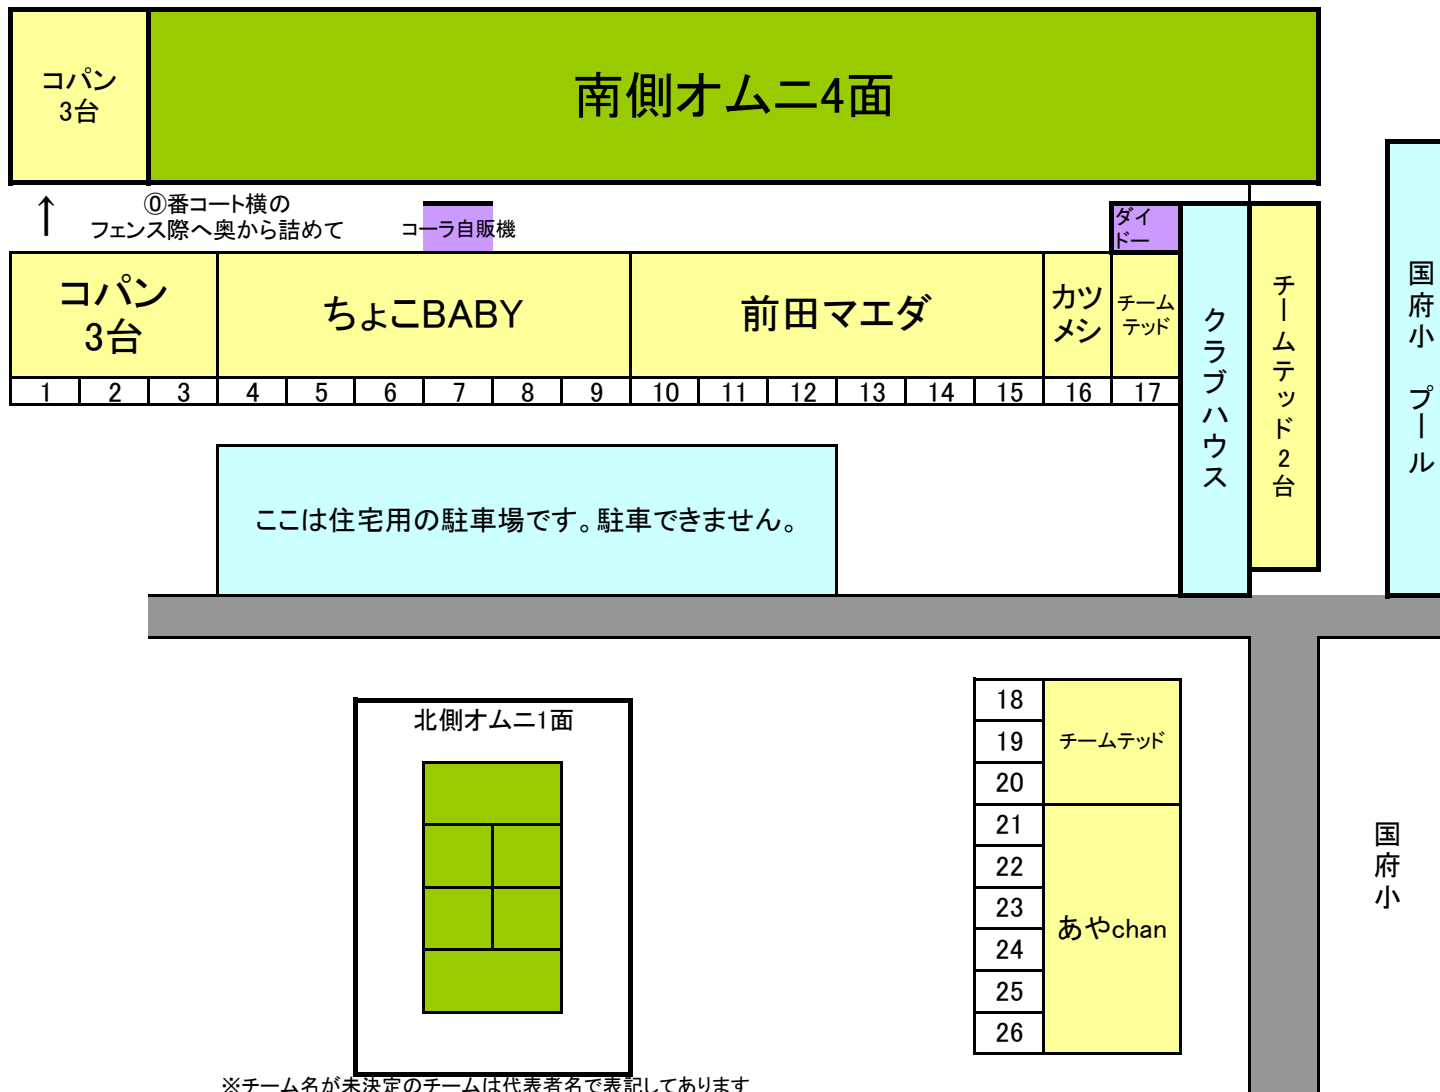

3/17 「CD級ブラッサムカップ」駐車場ご案内

桜井整骨院さん
今回は使いませ
ん

☆このたびは3/17 「CD級ブラッサムカップ」にお申し込みありがとうございます。団体戦は駐車場混雑が予想されます。
☆このため各チームの駐車区画をあらかじめ決めさせて頂くことにしましたのでご案内します。ご迷惑、ご不便をおかけしますが各チーム選手の皆様によりしくご周知下さいますようお願い申し上げます。また試合の応援に来られる方も駐車スペースがありませんので悪しからずご了承下さい。